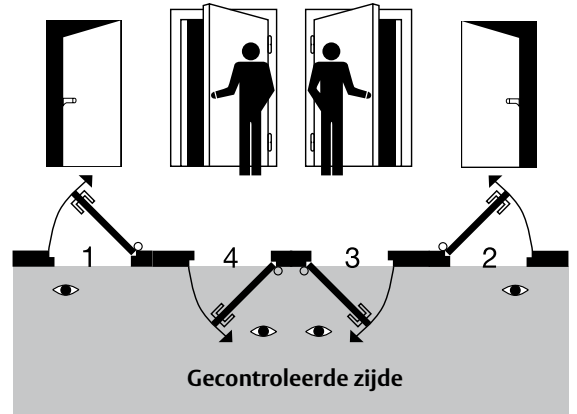

Vluchtveiligheid deuren

De ASSA ABLOY Code Handle bevindt zich aan de buitenzijde van de deur. De kruk aan de binnenzijde van de deur is altijd vrij te bedienen. Een belangrijke zekerheid: dit voorkomt ongewenste opsluiting en garandeert de vluchtveiligheid vanuit de ruimte naar buiten.

Mede hierdoor is het belangrijk om de Code Handle in de juiste draairichting te bestellen. Hiernaast vindt u een schema voor het definiëren van de draairichting.

Draairichting	1	4	3	2
	RH	RH	LH	LH

ASSA ABLOY

Welkom bij ASSA ABLOY. Wij creëren vrijheid. De vrijheid die het geeft wanneer u zeker weet dat een huis of gebouw optimaal is afgeschermd. De vrijheid van veiligheid, om ruimten zorgeloos te kunnen betreden én te verlaten. De vrijheid van flexibiliteit, om oplossingen te kiezen die het beste bij u passen. Als wereldmarktleider in 'door opening solutions' ontsluit ASSA ABLOY voor u dan ook alle mogelijkheden voor vergrendeling en ontgrendeling.

Binnen ASSA ABLOY Nederland bundelen zich meerdere vertrouwde spelers, in combinatie met kwaliteitsmerken die zich al ruimschoots hebben bewezen: LIPS, Nemef, ABLOY, ASSA ABLOY, effeff, IKON en Yale. Samen bieden zij een assortiment dat ongekend veel keuzevrijheid biedt. Van mechanische of elektromechanische sloten en cilinders tot complete systemen voor vluchtwegtechniek en toegangscontrole.