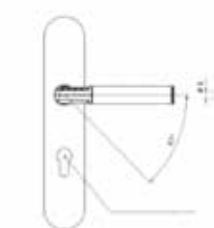

ASSA ABLOY Code Handle

ASSA ABLOY

Slimme deurkruk met pincode

ASSA ABLOY Code Handle voor deuren

De ASSA ABLOY Code Handle biedt een eenvoudige toegangscontroleoplossing voor individuele binnendeuren door toepassing van een pincodesysteem in de deurgrendel. Het assortiment voor deuren bestaat uit een Code Handle op langschild en op rozet.

Toepassing

De Code Handle is een slim elektromechanisch deurbeslag, dat zonder bekabeling, op nagenoeg elk bestaand slot wordt aangebracht. De kruk is voorzien van vijf toetsen. Eén toets om de deur te vergrendelen en vier toetsen om een gebruikerscode mee in te voeren. Door het ingeven van de juiste code wordt de krukbediening aan het slot gekoppeld. De gebruiker kan de deur daardoor met één krukbediening openen. De Code Handle is de ideale vorm van toegangscontrole voor bijvoorbeeld specifieke ruimtes in een kantoor of zorginstelling, een magazijn in een winkel of een praktijkruimte in een woning. De Code Handle op langschild is door zijn afmetingen zeer geschikt als renovatiebeslag. De maatvoering is gelijk aan de maatvoering van het LIPS RVS 8000-serie beslag.

Type: 8832

Eigenschappen Code Handle langschild:

- Toegangscontrole per individuele binnendeur
- Zeer geschikt als renovatiebeslag
- Maatvoering identiek aan de LIPS RVS 8000-serie beslag
- Eenvoudige en comfortabele bediening zonder sleutel
- Keuze tussen handmatige of automatische afsluiting
- Openen door middel van individuele gebruikerscode
- Eén mastercode en maximaal negen gebruikerscodes
- Vluchtveilig: deurkruk aan binnenzijde altijd bedienbaar
- Combinatie mogelijk met zowel loopslot als dag-en nachtslot
- Optie: met sleutel vergrendelen op dag- én nachtschoot
- Lage batterij-indicatie bij bediening. Zodra de indicatie knippert, zijn nog 500 bedieningen mogelijk.
- Gevoed door twee 3-Volts Lithium batterijen, CR2, geschikt voor ongeveer 100.000 handelingen
- Zeer eenvoudige montage en batterijwissel