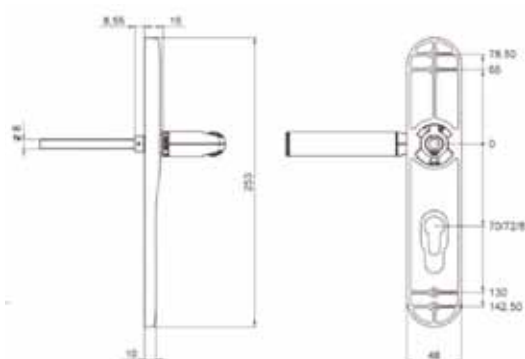

ASSA ABLOY Code Handle voor deuren

De ASSA ABLOY Code Handle biedt een eenvoudige toegangscontroleoplossing voor individuele binnendeuren door toepassing van een pincodesysteem in de deurgrendel. Het assortiment voor deuren bestaat uit een Code Handle op langschild en op rozet.

Toepassing

De Code Handle is een slim elektromechanisch deurbeslag, dat zonder bekabeling, op nagenoeg elk bestaand slot wordt aangebracht. De kruk is voorzien van vijf toetsen. Eén toets om de deur te vergrendelen en vier toetsen om een gebruikerscode mee in te voeren. Door het ingeven van de juiste code wordt de krukbediening aan het slot gekoppeld. De gebruiker kan de deur daardoor met één krukbediening openen. De Code Handle is de ideale vorm van toegangscontrole voor bijvoorbeeld specifieke ruimtes in een kantoor of zorginstelling, een magazijn in een winkel of een praktijkruimte in een woning. De Code Handle op langschild is door zijn afmetingen zeer geschikt als renovatiebeslag. De maatvoering is gelijk aan de maatvoering van het LIPS RVS 8000-serie beslag.

Eigenschappen Code Handle langschild: