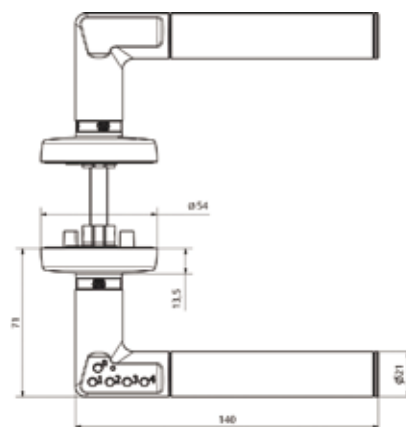

Overzicht uitvoeringen

	Artikelnaam	Productomschrijving rozet	Bestelnummer	EAN Code
Met elektronisch codetableau	7901-8RS-1/4	DR. 1/4, 8mm krukstift	10025468	8714002038924
	7901-8RS-2/3	DR. 2/3, 8mm krukstift	10025469	8714002333944
Zonder elektronisch codetableau	8802 8RE 1	DR. 1/4, 8mm krukstift	10035845	7332404170113
	8802 8LE 1	DR. 2/3, 8mm krukstift	10035846	7332404170120
Accessoires	2F460049	Cilinderrozet, blind, design in lijn code deurkruk	10035847	3159150853640
	2F460029	Cilinderrozet, PC sp. 17mm, design in lijn code deurkruk.	10036306	3159150826279
	7901-8820	Afstandsring voor code deurkruk 7901 en 8802	10030961	8714002686866