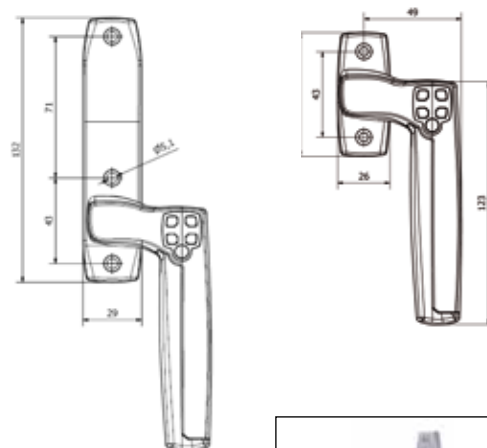

Type: 5901-lang model (LS)

Overzicht uitvoeringen

	Artikelnaam	Productomschrijving	Bestelnummer	EAN Code
Kort model met elektronisch codetableau	5901-7KS-1/4	DR. 1/4, satijn chroom, 7mm krukstift	10025464	8714002502555
	5901-7KS-2/3	DR. 2/3, satijn chroom, 7mm krukstift	10025465	8714002837718
	5901-8KS-1/4	DR. 1/4, satijn chroom, 8mm krukstift	10025460	8714002850168
	5901-8KS-2/3	DR. 2/3, satijn chroom, 8mm krukstift	10025461	8714002280026
Lang model met elektronisch codetableau	5901-7LS-1/4	DR. 1/4, satijn chroom, 7mm krukstift	10025466	8714002035503
	5901-7LS-2/3	DR. 2/3, satijn chroom, 7mm krukstift	10025467	8714002114314
	5901-8LS-1/4	DR. 1/4, satijn chroom, 8mm krukstift	10025462	8714002990475
	5901-8LS-2/3	DR. 2/3, satijn chroom, 8mm krukstift	10025463	8714002265627