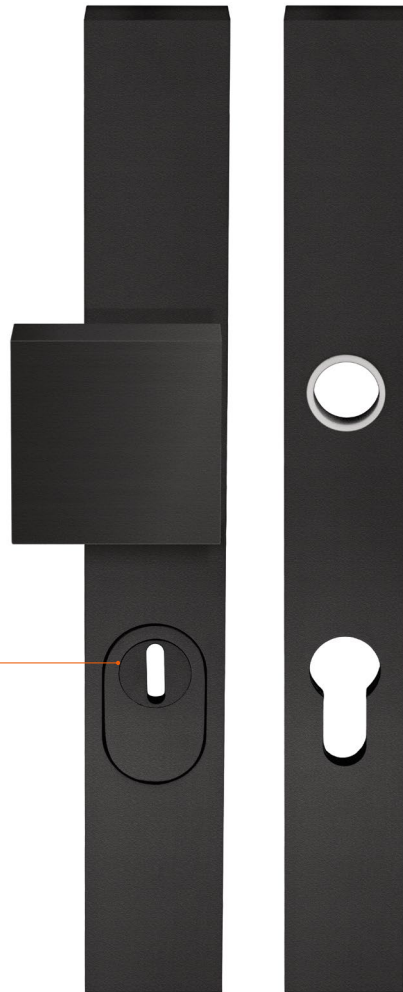

Veiligheidsdeurbeslag

Smalschild
veiligheidsbeslag SKG3,
fijnstructuur zwart.

Met oog voor detail...
Veiligheidsbeslag met
een zwarte PVD
anti-kerntrek disk

Prio SQ