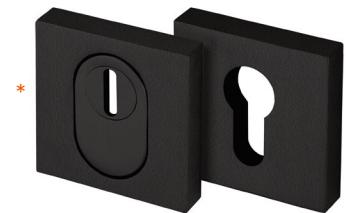

KTB=Kerntrekbeveiliging

Veiligheidsbeslag SKG3,
fijnstructuur zwart.

NEW

*Met oog voor detail...
Veiligheidsbeslag met
een zwarte PVD
anti-kerntrek disk

Quattro

NEW

Quattro

Quattro knop/kruk, rechts, KTB 93440/R/BL
Quattro knop/kruk, links, KTB 93440/L/BL
Quattro kruk/kruk, KTB 93441/BL

Rozetten rechthoek KTB/PC 92331/BL

KTB=Kerntrekbeveiliging

Voordeurbeslag

Orion

Quadra

Tochtklep

Quattro

Orion briefplaat 93301/BL
 Quadra briefplaat 93303/BL
 Tochtklep 93304/BL
 Quattro briefplaat 93306/BL