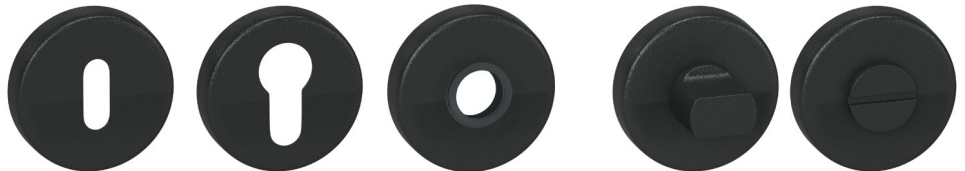

Rond Sleutelrozet, paar 2R11.WCX/BL
Rond PC rozet, paar 2R12.WCX/BL
Rond Krukrozet, paar 2R10.WCX/BL
Rond WC rozet, paar 2R10.T8.WCX/BL