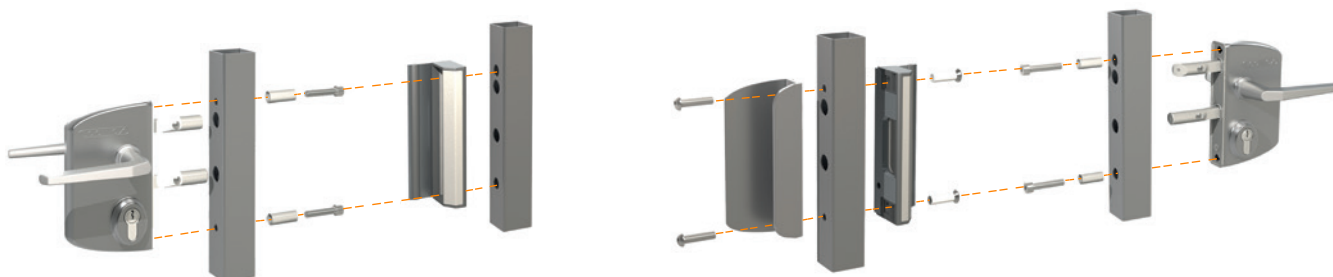

- LLKZ V2L** VIERKANTE 40 TOT 120 MM PROFIELN
- LLRZ V2L** RONDE 40 TOT 120 MM PROFIELN

SCHUIFPOORTSLOT - OMKEERBARE TWISTFINGER

Mechanisme en Twistvinger in roestvrij staal.

- LSKZ U2L** VIERKANTE 40 TOT 100 MM PROFIELN
- LSRZ U2L** RONDE 40 TOT 100 MM PROFIELN

SLOTVANGER

Aluminium slotvanger met Quick-Fix.

- SKZ QF** VIERKANTE PROF.

1 INSTALLATIEMETHODE VOOR AL ONZE SLOTEN

1 VOORBEREID PROFIEL = VEELVOUD AAN MOGELIJKHEDEN

Eén boorsjabloon voor alle LA, LE, LD en LM sloten en SA, SH en SM slotvangers.

Dankzij deze uitwisselbaarheid biedt Locinox voor elke situatie een oplossing.

“De gestandaardiseerde optie!”.

POORTVLEUGEL STANDAARDISATIE IN UW PRODUCTIE

Standaardisatie van een poortvleugel. Slot, slotvanger en de tegenkast worden allemaal op gelijke wijze geïnstalleerd in éénzelfde gatenpatroon en alle componenten zijn links/rechts omkeerbaar.

100% KWALITEIT

- ▶ Roestvaststalen dag- en nachtpen
- ▶ Pennen tot 20 mm regelbaar zonder demontage van het slot
- ▶ 23 mm dieptevergrendeling van nachtpen met één draai van de sleutel
- ▶ Sleutelbediening van de dagpen
- ▶ Eenvoudige links- en rechtsomstelling van de dagpen
- ▶ Getest op minimum 500.000 bewegingen