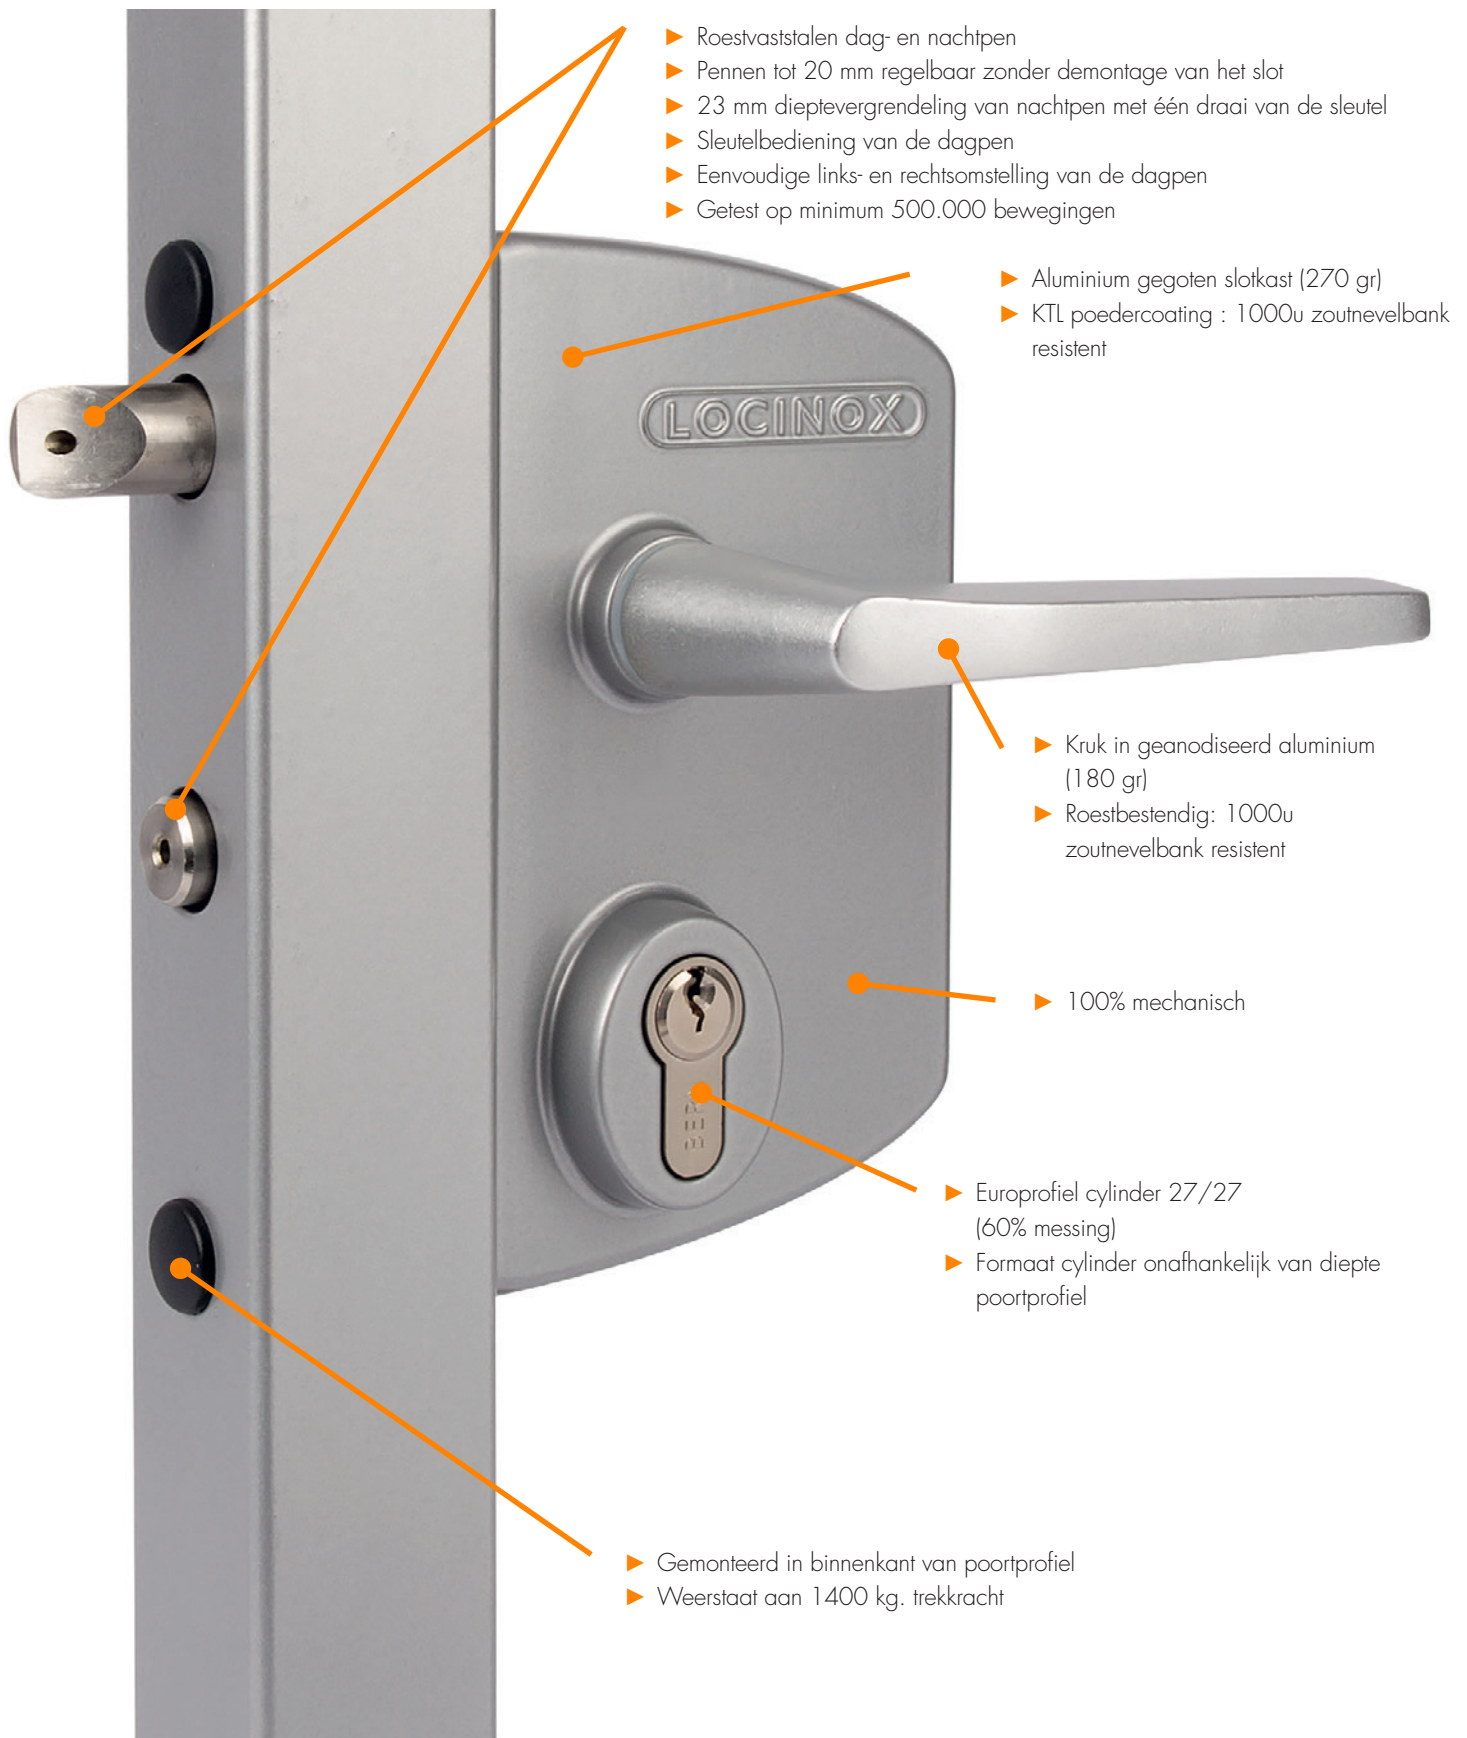

ELEKTRISCH SLOT - FAIL-OPEN

Werkt op stroomonderbreking (brandbeveiliging). 20 mm regelbaarheid van beide pennen.

LEKQ U4L	3030	4040	6060	VIERKANTE PROFIELEN
LERQ U4L	3030	4040	6060	RONDE PROFIELEN

SLOTVANGER

SLOTVANGER

Aluminium slotvanger met Quick-Fix.

- SKZ QF** VIERKANTE PROF.

1 INSTALLATIEMETHODE VOOR AL ONZE SLOTEN

1 VOORBEREID PROFIEL = VEELVOUD AAN MOGELIJKHEDEN

Eén boorsjabloon voor alle LA, LE, LD en LM sloten en SA, SH en SM slotvangers.

Dankzij deze uitwisselbaarheid biedt Locinox voor elke situatie een oplossing.

“De gestandaardiseerde optie!”.

POORTVLEUGEL STANDAARDISATIE IN UW PRODUCTIE

Standaardisatie van een poortvleugel. Slot, slotvanger en de tegenkast worden allemaal op gelijke wijze geïnstalleerd in éénzelfde gatenpatroon en alle componenten zijn links/rechts omkeerbaar.

100% KWALITEIT

- ▶ Roestvaststalen dag- en nachtpen
- ▶ Pennen tot 20 mm regelbaar zonder demontage van het slot
- ▶ 23 mm dieptevergrendeling van nachtpen met één draai van de sleutel
- ▶ Sleutelbediening van de dagpen
- ▶ Eenvoudige links- en rechtsomstelling van de dagpen
- ▶ Getest op minimum 500.000 bewegingen