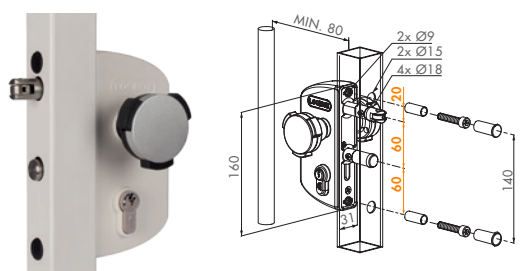

KINDVEILIG

ZWEMBADSLOT - KIDLOC KRUK

Roestvaststalen binnenwerk met kunststofkast. Voldoet aan de zwembadnormering NF P90-306.

LAKZ P1 WSI 4040 5050 - VIERKANTE PROFIELEN

ZWEMBADSLOT - TWIST40

Tweevoudig te bedienen kruk verhindert toegang voor kinderen. Voldoet aan NF P90-306 norm.