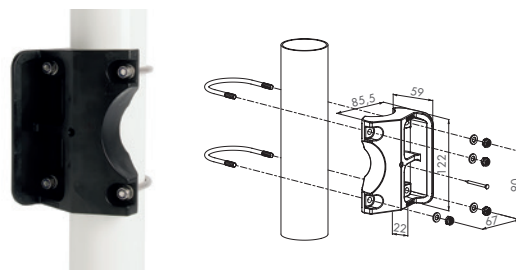

SKRZ POLYAMIDE SLOTVANGER RONDE PROFIELEN

KRUK - TUIN

Polyamide krukpaar.

3006P KRUKPAAR