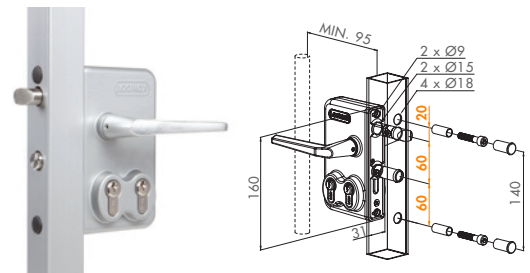

ELEKTRISCH SLOT - FAIL-OPEN

Werkt op stroomonderbreking (brandbeveiliging). 20 mm regelbaarheid van beide pennen.

LEKQ U4L	3030	4040	6060	VIERKANTE PROFIELEN
LERQ U4L	3030	4040	6060	RONDE PROFIELEN

SLOTVANGER

Aluminium. Quick-Fix. Stopplaat met stootrubber.

SAKL QF	VIERKANTE PROF.
SARL QF	RONDE PROF.

DUBBEL CILINDER - TOEGANG DERDE PARTIJ

Het volstaat om 1 van beide cilinders te bedienen om het slot te openen of te sluiten.