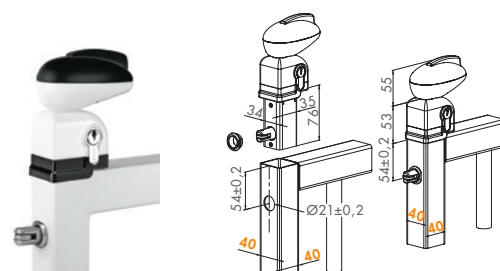

KINDVEILIG

ZWEMBADSLOT - KIDLOC KRUK

Roestvaststalen binnenwerk met kunststofkast. Voldoet aan de zwembadnormering NF P90-306.

LAKZ P1 WSI 4040 5050 - VIERKANTE PROFIELEN

ZWEMBADSLOT - TWIST40

Tweevoudig te bedienen kruk verhindert toegang voor kinderen. Voldoet aan NF P90-306 norm.