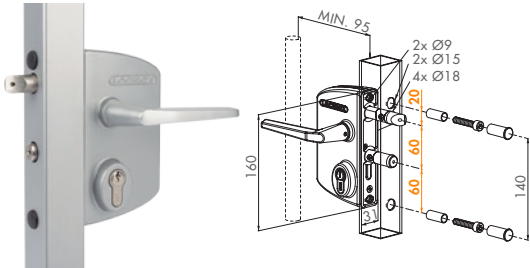

LAKQ U2	3030	4040	6060	VIERKANTE PROFIELEN
LARQ U2	3030	4040	6060	RONDE PROFIELEN
LAPQ U2	1010	-	-	PLATTE PROFIELEN