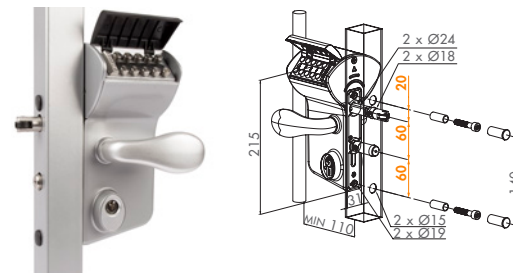

ELEKTRISCH SLOT - FAIL-OPEN

Werkt op stroomonderbreking (brandbeveiliging). 20 mm regelbaarheid van beide pennen.

LEKQ U4L	3030	4040	6060	VIERKANTE PROFIELEN
LERQ U4L	3030	4040	6060	RONDE PROFIELEN

SLOTVANGER

Aluminium. Quick-Fix. Stopplaat met stootrubber.

SAKL QF	VIERKANTE PROF.
SARL QF	RONDE PROF.

DUBBEL CILINDER - TOEGANG DERDE PARTIJ

Het volstaat om 1 van beide cilinders te bedienen om het slot te openen of te sluiten.

LDKZ D1L	3030	4040	5050	VIERKANTE PROFIELEN
LDRZ D1L	3030	4040	5050	RONDE PROFIELEN
LDPZ D1L	1010	2323	-	PLATTE PROFIELEN

MECHANISCH CODESLOT - DUBBEL KLAVIER

Dubbelzijdig bedienbaar codeklavier. 100% mechanisch.