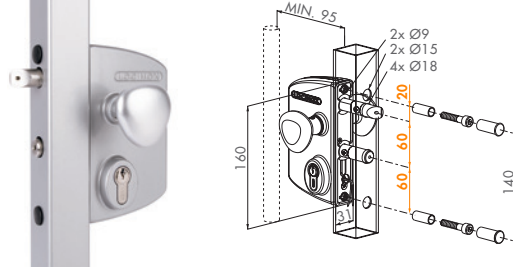

ELEKTRISCH SLOT - FAIL-OPEN

Werkt op stroomonderbreking (brandbeveiliging). 20 mm regelbaarheid van beide pennen.

LEKQ U4L	3030	4040	6060	VIERKANTE PROFIELEN
LERQ U4L	3030	4040	6060	RONDE PROFIELEN

SLOTVANGER