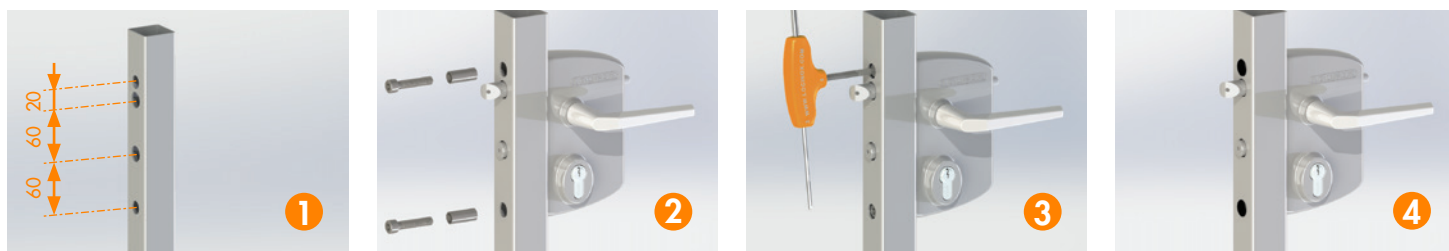

- LLKZ V2L** VIERKANTE 40 TOT 120 MM PROFIELN
- LLRZ V2L** RONDE 40 TOT 120 MM PROFIELN

SCHUIFPOORTSLOT - OMKEERBARE TWISTFINGER

Mechanisme en Twistvinger in roestvrij staal.

- LSKZ U2L** VIERKANTE 40 TOT 100 MM PROFIELN
- LSRZ U2L** RONDE 40 TOT 100 MM PROFIELN

SLOTVANGER

Aluminium slotvanger met Quick-Fix.

- SKZ QF** VIERKANTE PROF.

1 INSTALLATIEMETHODE VOOR AL ONZE SLOTEN

1 VOORBEREID PROFIEL = VEELVOUD AAN MOGELIJKHEDEN

Eén boorsjabloon voor alle LA, LE, LD en LM sloten en SA, SH en SM slotvangers.

Dankzij deze uitwisselbaarheid biedt Locinox voor elke situatie een oplossing.

“De gestandaardiseerde optie!”.

POORTVLEUGEL STANDAARDISATIE IN UW PRODUCTIE

Standaardisatie van een poortvleugel. Slot, slotvanger en de tegenkast worden allemaal op gelijke wijze geïnstalleerd in éénzelfde gatenpatroon en alle componenten zijn links/rechts omkeerbaar.

100% KWALITEIT

- ▶ Roestvaststalen dag- en nachtpen
- ▶ Pennen tot 20 mm regelbaar zonder demontage van het slot
- ▶ 23 mm dieptevergrendeling van nachtpen met één draai van de sleutel
- ▶ Sleutelbediening van de dagpen
- ▶ Eenvoudige links- en rechtsomstelling van de dagpen
- ▶ Getest op minimum 500.000 bewegingen