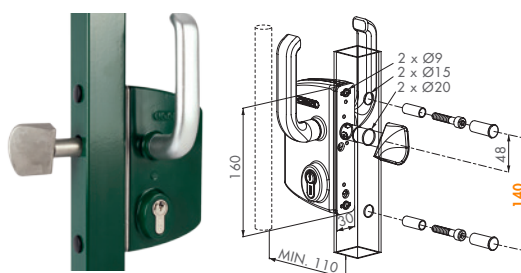

H-COMPACT - OPLOSSING ZONDER KRUKKEN

100% roestvrijstalen insteekslot met valhaak voor het mechanisch sluiten van schuifpoorten.

- H-COMPACT** VOOR PROFIELN MET EEN MIN. DIEPTE VAN 60 MM
- SHKC** SLOTVANGER VIERKANT PROFIEL I.C.M. H-COMPACT

KRUK - ROESTVRIJ STAAL

Roestvrijstalen krukpaar met 8 mm krukstift.

- 3006I-H** ROESTVRIJ STAAL

SCHUIF- POORTEN

MECHANISCH CODE SLOT - DUBBEL KLAVIER

Geen batterijen/electriciteit nodig.
Toegangscontrole op afgelegen terreinen!

- LLKZ V2L** VIERKANTE 40 TOT 120 MM PROFIELN
- LLRZ V2L** RONDE 40 TOT 120 MM PROFIELN

SCHUIFPOORTSLOT - OMKEERBARE TWISTFINGER

Mechanisme en Twistvinger in roestvrij staal.

- LSKZ U2L** VIERKANTE 40 TOT 100 MM PROFIELN
- LSRZ U2L** RONDE 40 TOT 100 MM PROFIELN