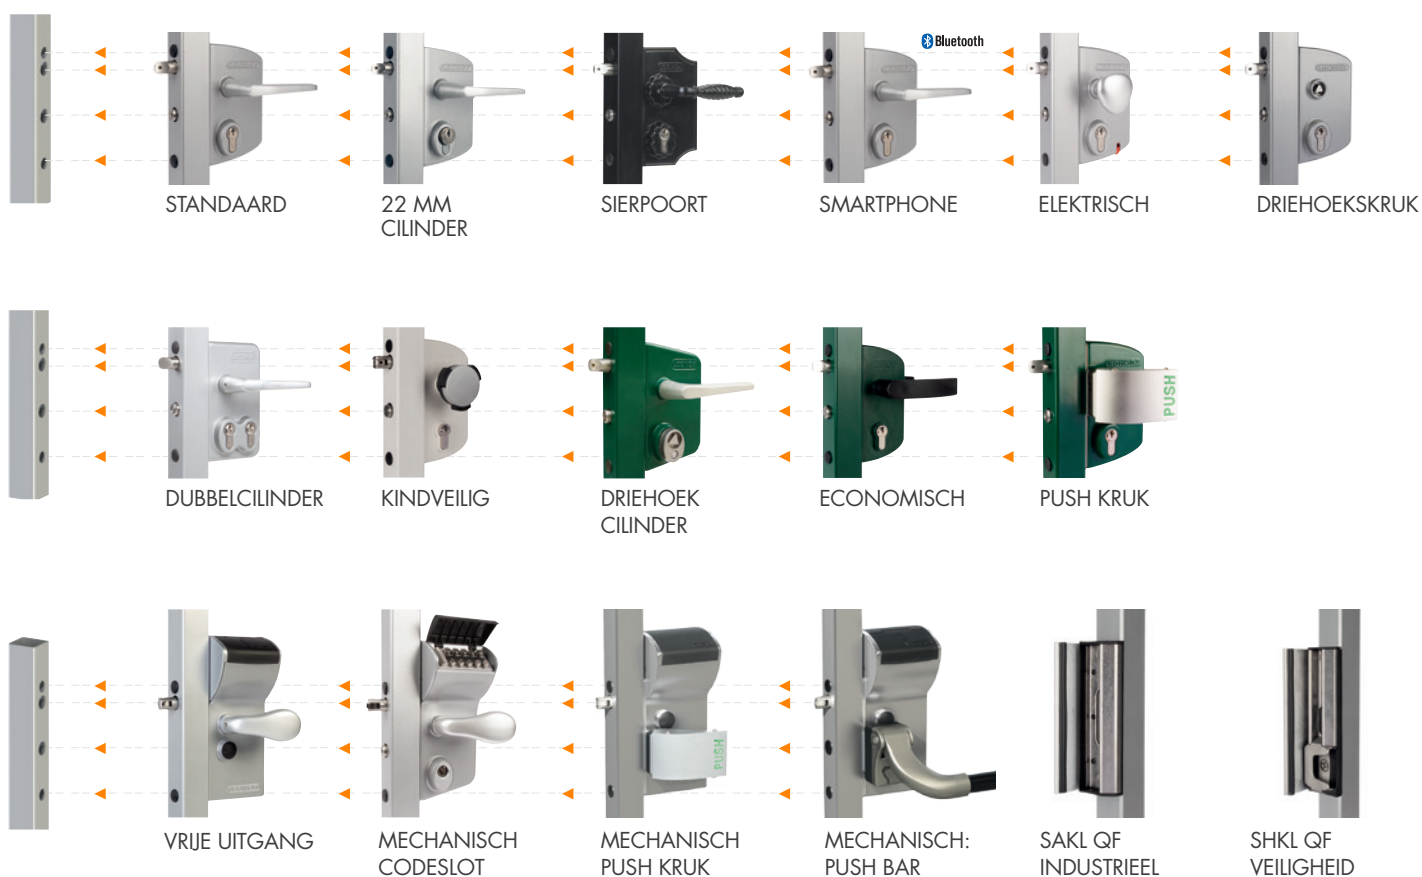

- LLKZ V2L** VIERKANTE 40 TOT 120 MM PROFIELN
- LLRZ V2L** RONDE 40 TOT 120 MM PROFIELN

SCHUIFPOORTSLOT - OMKEERBARE TWISTFINGER

Mechanisme en Twistvinger in roestvrij staal.

- LSKZ U2L** VIERKANTE 40 TOT 100 MM PROFIELN
- LSRZ U2L** RONDE 40 TOT 100 MM PROFIELN

SLOTVANGER

Aluminium slotvanger met Quick-Fix.

- SKZ QF** VIERKANTE PROF.

1 INSTALLATIEMETHODE VOOR AL ONZE SLOTEN

1 VOORBEREID PROFIEL = VEELVOUD AAN MOGELIJKHEDEN

Eén boorsjabloon voor alle LA, LE, LD en LM sloten en SA, SH en SM slotvangers.

Dankzij deze uitwisselbaarheid biedt Locinox voor elke situatie een oplossing.

“De gestandaardiseerde optie!”.

POORTVLEUGEL STANDAARDISATIE IN UW PRODUCTIE

Standaardisatie van een poortvleugel. Slot, slotvanger en de tegenkast worden allemaal op gelijke wijze geïnstalleerd in éénzelfde gatenpatroon en alle componenten zijn links/rechts omkeerbaar.

100% KWALITEIT

- ▶ Roestvaststalen dag- en nachtpen
- ▶ Pennen tot 20 mm regelbaar zonder demontage van het slot
- ▶ 23 mm dieptevergrendeling van nachtpen met één draai van de sleutel
- ▶ Sleutelbediening van de dagpen
- ▶ Eenvoudige links- en rechtsomstelling van de dagpen
- ▶ Getest op minimum 500.000 bewegingen