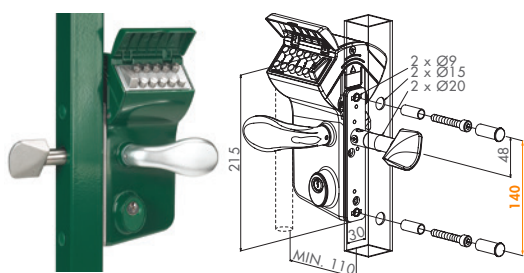

H-COMPACT - OPLOSSING ZONDER KRUKKEN

100% roestvrijstalen insteekslot met valhaak voor het mechanisch sluiten van schuifpoorten.

- H-COMPACT** VOOR PROFIELN MET EEN MIN. DIEPTE VAN 60 MM
- SHKC** SLOTVANGER VIERKANT PROFIEL I.C.M. H-COMPACT

KRUK - ROESTVRIJ STAAL

Roestvrijstalen krukpaar met 8 mm krukstift.

- 3006I-H** ROESTVRIJ STAAL

SCHUIF- POORTEN

MECHANISCH CODE SLOT - DUBBEL KLAVIER

Geen batterijen/electriciteit nodig.
Toegangscontrole op afgelegen terreinen!

- LLKZ V2L** VIERKANTE 40 TOT 120 MM PROFIELN
- LLRZ V2L** RONDE 40 TOT 120 MM PROFIELN

SCHUIFPOORTSLOT - OMKEERBARE TWISTFINGER

Mechanisme en Twistvinger in roestvrij staal.

- LSKZ U2L** VIERKANTE 40 TOT 100 MM PROFIELN
- LSRZ U2L** RONDE 40 TOT 100 MM PROFIELN