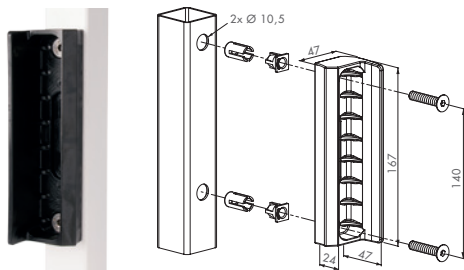

SLOTVANGER - VIERKANTE PROFIELEN

Kunststof aanslag voor loop- en tuinpoortjes. Quick-Fix bevestiging zorgt voor stevige montage.

SMKL QF POLYAMIDE SLOTVANGER VIERKANTE PROFIELEN

SLOTVANGER - RONDE PROFIELEN

Kunststof aanslag voor loop- en tuinpoortjes. Quick-Fix bevestiging zorgt voor stevige montage.