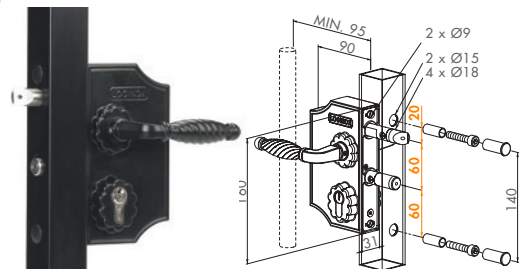

LMKQ V2L	3030	4040	6060	VIERKANTE PROFIELEN
LMRQ V2L	3030	4040	6060	RONDE PROFIELEN
LMPQ V2L	1010	-	-	PLATTE PROFIELEN

VEILIGHEIDSSLOTVANGER

Gepatenteerd verankeringsysteem.

SHKL QF	VIERKANTE PROF.
SHRL QF	RONDE PROF.

SIERPOORTEN

SIERPOORTSLOT - GROTE SLOTKAST

De standaard voor al uw sierhekwerk. Continue regelbaarheid van beide pennen tot 20 mm.

LAKQ H2L	3030	4040	5050	VIERKANTE PROFIELEN
LARQ H2L	3030	4040	5050	RONDE PROFIELEN
LAPQ H2L	1010	-	-	PLATTE PROFIELEN