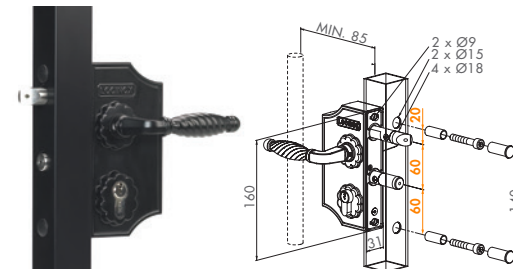

LMKQ V2L	3030	4040	6060	VIERKANTE PROFIELEN
LMRQ V2L	3030	4040	6060	RONDE PROFIELEN
LMPQ V2L	1010	-	-	PLATTE PROFIELEN

VEILIGHEIDSSLOTVANGER

Gepatenteerd verankeringsysteem.

SHKL QF	VIERKANTE PROF.
SHRL QF	RONDE PROF.

SIERPOORTEN

SIERPOORTSLOT - GROTE SLOTKAST

De standaard voor al uw sierhekwerk. Continue regelbaarheid van beide pennen tot 20 mm.

LAKQ H2L	3030	4040	5050	VIERKANTE PROFIELEN
LARQ H2L	3030	4040	5050	RONDE PROFIELEN
LAPQ H2L	1010	-	-	PLATTE PROFIELEN

SIERPOORTSLOT - KLEINE SLOTKAST

De standaard voor al uw sierhekwerk. Continue regelbaarheid van beide pennen tot 10 mm.

LAKY F2L	3030	4040	5050	VIERKANTE PROFIELEN
LARY F2L	3030	4040	5050	RONDE PROFIELEN
LAPY F2L	1010	-	-	PLATTE PROFIELEN