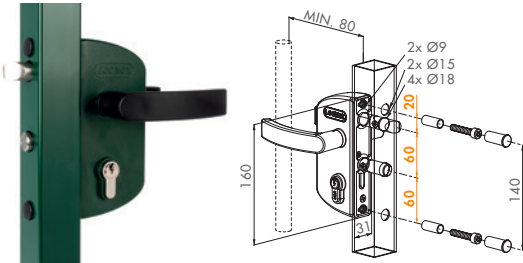

LAKZ P1L 4040 VIERKANTE PROFIELEN
LARZ P1L 4040 RONDE PROFIELEN