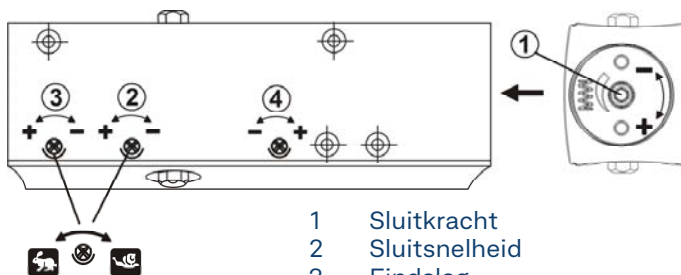

Installatie & Instellingen

Afdekkap verwijderen

Instellen

Afdekkap inklikken

- 1 Sluitkracht
- 2 Sluitsnelheid
- 3 Eindslag
- 4 Openingsdemping
(alleen bij TS 3000 VBC)

Instelling zwaarte EN	Deurbreedte [mm]
Zwaarte -	tot 750
Zwaarte 2.5	750 - 850
Zwaarte 5	850 - 950
Zwaarte +	950 - 1100

DOWNLOAD DE MONTAGE & INSTRUCTIEHANDLEIDING

Tekeningen & Installatie opties

TS 3000 V

Deurbladmontage - aan scharnierzijde

met montageplaat

zonder montageplaat

Kopmontage - aan scharnierzijde

met montageplaat