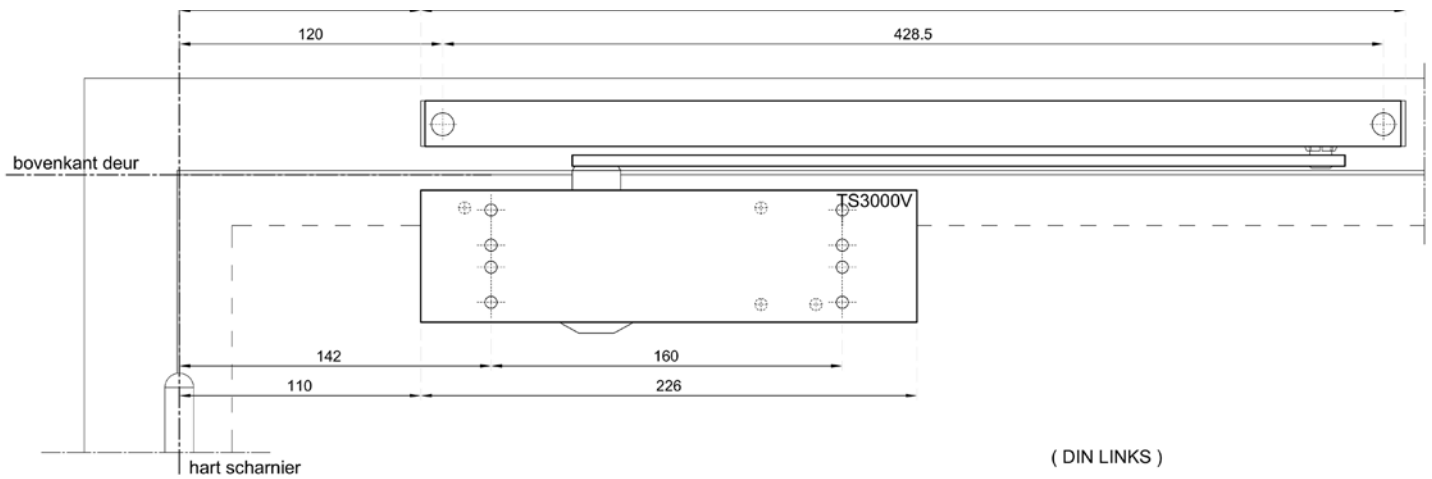

Installatie & Instellingen

Afdekkap verwijderen

Instellen

Afdekkap inklikken

- 1 Sluitkracht
- 2 Sluitsnelheid
- 3 Eindslag
- 4 Openingsdemping
(alleen bij TS 3000 VBC)

Instelling zwaarte EN	Deurbreedte [mm]
Zwaarte -	tot 750
Zwaarte 2.5	750 - 850
Zwaarte 5	850 - 950
Zwaarte +	950 - 1100

DOWNLOAD DE MONTAGE & INSTRUCTIEHANDLEIDING

Tekeningen & Installatie opties

TS 3000 V

Deurbladmontage - aan scharnierzijde

met montageplaat

zonder montageplaat

Kopmontage - aan scharnierzijde

met montageplaat