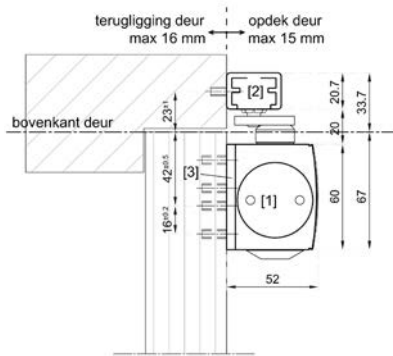

Installatie & Instellingen

Afdekkap verwijderen

Instellen

Afdekkap inklikken

- 1 Sluitkracht
- 2 Sluitsnelheid
- 3 Eindslag
- 4 Openingsdemping
(alleen bij TS 3000 VBC)

Instelling zwaarte EN	Deurbreedte [mm]
Zwaarte -	tot 750
Zwaarte 2.5	750 - 850
Zwaarte 5	850 - 950
Zwaarte +	950 - 1100

DOWNLOAD DE MONTAGE & INSTRUCTIEHANDLEIDING

Tekeningen & Installatie opties

TS 3000 V

Deurbladmontage - aan scharnierzijde

met montageplaat

zonder montageplaat

Kopmontage - aan scharnierzijde

met montageplaat

zonder montageplaat

* terugligging max 8 mm icm montageplaat glirjail

* terugligging max 8 mm icm montageplaat glirjail

Tekeningen & Installatie opties

TS 3000 V

Deurbladmontage - niet scharnierzijde

Kopmontage - niet scharnierzijde