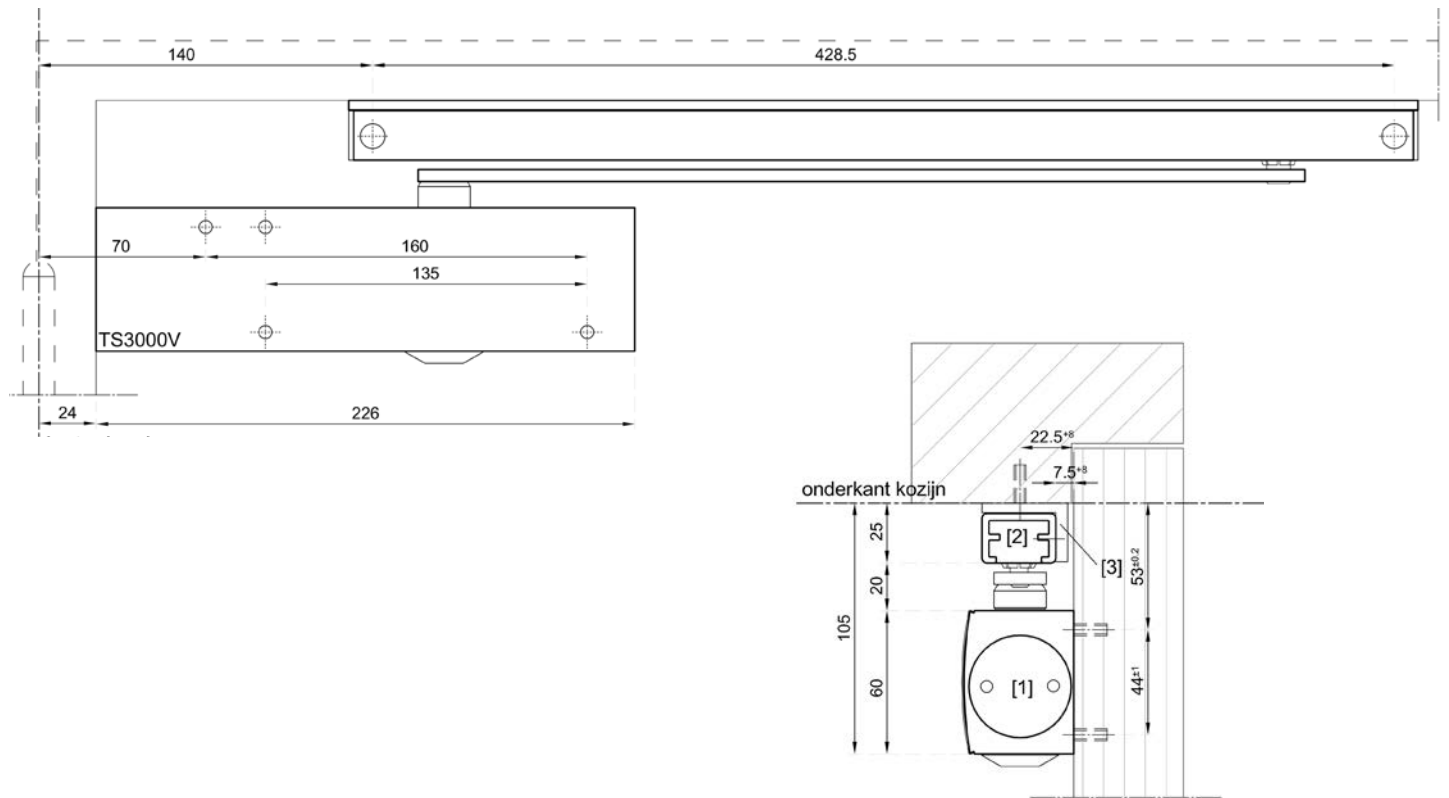

zonder montageplaat

* terugligging max 8 mm icm montageplaat glirjail

* terugligging max 8 mm icm montageplaat glirjail

Tekeningen & Installatie opties

TS 3000 V

Deurbladmontage - niet scharnierzijde

Kopmontage - niet scharnierzijde