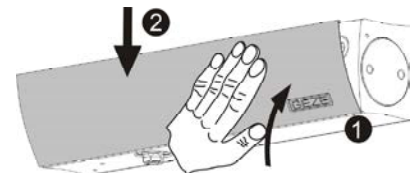

Productspecificaties

TS 3000 V	
Barrièrevrij conform DIN 18040 tot vleugelbreedte (max.) in mm	1100 mm
Vleugelbreedte max.	1100 mm
Type montage	Deurbladmontage scharnierzijde, Kopmontage niet-scharnierzijde, Kopmontage scharnierzijde, Deurbladmontage niet-scharnierzijde
Openingshoek (max.)	180 °
Geschiktheid brandwerende deuren	Ja
Sluitkracht instelbaar	Ja, traploos
Sluitsnelheid instelbaar	Ja
Eindslag instelbaar	Ja, via ventiel
Openingsdemping geïntegreerd	Nee
Positie sluitkrachtinstelling	Zijdelings
Vastzetting	Optioneel
Rookmelder geïntegreerd	Nee

Installatie & Instellingen

Afdekkap verwijderen

Instellen

Afdekkap inklikken

- 1 Sluitkracht
- 2 Sluitsnelheid
- 3 Eindslag
- 4 Openingsdemping
(alleen bij TS 3000 VBC)

Instelling zwaarte EN	Deurbreedte [mm]
Zwaarte -	tot 750
Zwaarte 2.5	750 - 850
Zwaarte 5	850 - 950
Zwaarte +	950 - 1100