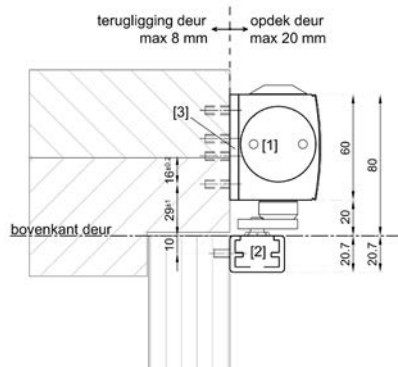

Installatie & Instellingen

Afdekkap verwijderen

Instellen

Afdekkap inklikken

- 1 Sluitkracht
- 2 Sluitsnelheid
- 3 Eindslag
- 4 Openingsdemping
(alleen bij TS 3000 VBC)

Instelling zwaarte EN	Deurbreedte [mm]
Zwaarte -	tot 750
Zwaarte 2.5	750 - 850
Zwaarte 5	850 - 950
Zwaarte +	950 - 1100

DOWNLOAD DE MONTAGE & INSTRUCTIEHANDLEIDING

Tekeningen & Installatie opties

TS 3000 V

Deurbladmontage - aan scharnierzijde

met montageplaat

zonder montageplaat

Kopmontage - aan scharnierzijde

met montageplaat

zonder montageplaat

* terugligging max 8 mm icm montageplaat glirjail

* terugligging max 8 mm icm montageplaat glirjail

Tekeningen & Installatie opties

TS 3000 V

Deurbladmontage - niet scharnierzijde

Kopmontage - niet scharnierzijde