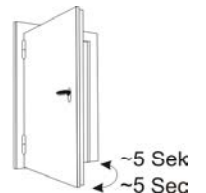

Productspecificaties

TS 3000 V	
Barrièrevrij conform DIN 18040 tot vleugelbreedte (max.) in mm	1100 mm
Vleugelbreedte max.	1100 mm
Type montage	Deurbladmontage scharnierzijde, Kopmontage niet-scharnierzijde, Kopmontage scharnierzijde, Deurbladmontage niet-scharnierzijde
Openingshoek (max.)	180 °
Geschiktheid brandwerende deuren	Ja
Sluitkracht instelbaar	Ja, traploos
Sluitsnelheid instelbaar	Ja
Eindslag instelbaar	Ja, via ventiel
Openingsdemping geïntegreerd	Nee
Positie sluitkrachtinstelling	Zijdelings
Vastzetting	Optioneel
Rookmelder geïntegreerd	Nee

Installatie & Instellingen

Afdekkap verwijderen

Instellen

Afdekkap inklikken

- 1 Sluitkracht
- 2 Sluitsnelheid
- 3 Eindslag
- 4 Openingsdemping
(alleen bij TS 3000 VBC)

Instelling zwaarte EN	Deurbreedte [mm]
Zwaarte -	tot 750
Zwaarte 2.5	750 - 850
Zwaarte 5	850 - 950
Zwaarte +	950 - 1100

DOWNLOAD DE MONTAGE & INSTRUCTIEHANDLEIDING

Tekeningen & Installatie opties

TS 3000 V

Deurbladmontage - aan scharnierzijde

met montageplaat

zonder montageplaat

Kopmontage - aan scharnierzijde

met montageplaat