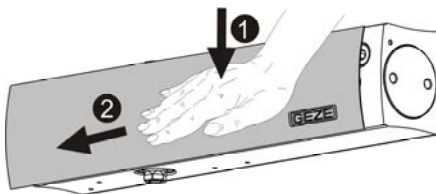

Installatie & Instellingen

Afdekkap verwijderen

Instellen