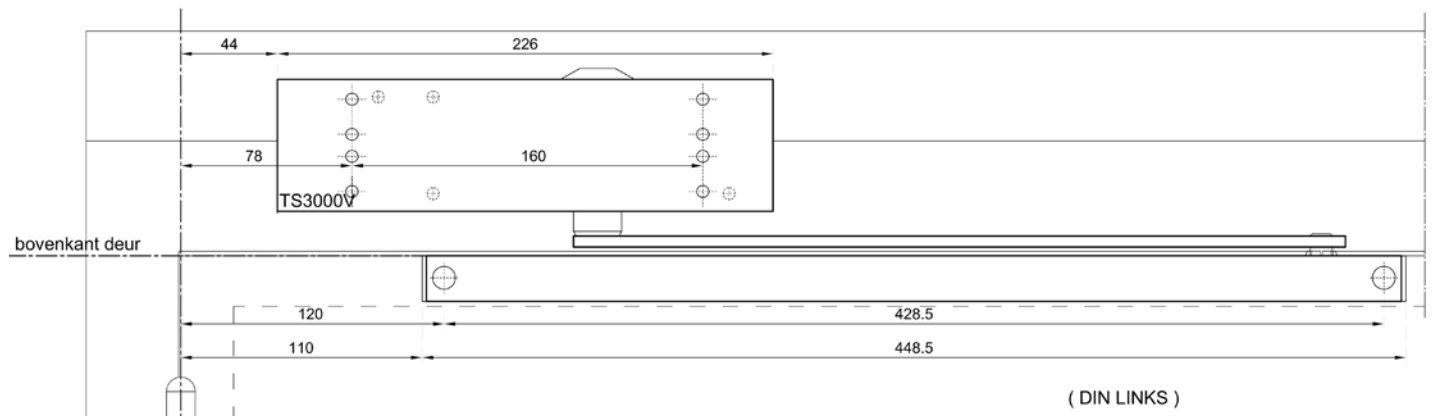

DOWNLOAD DE MONTAGE & INSTRUCTIEHANDLEIDING

Tekeningen & Installatie opties

TS 3000 V

Deurbladmontage - aan scharnierzijde

met montageplaat

zonder montageplaat

Kopmontage - aan scharnierzijde

met montageplaat