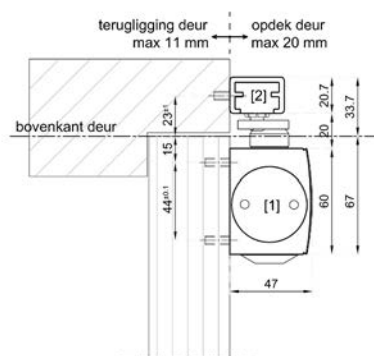

DOWNLOAD DE MONTAGE & INSTRUCTIEHANDLEIDING

Tekeningen & Installatie opties

TS 3000 V

Deurbladmontage - aan scharnierzijde

met montageplaat

zonder montageplaat

Kopmontage - aan scharnierzijde

met montageplaat