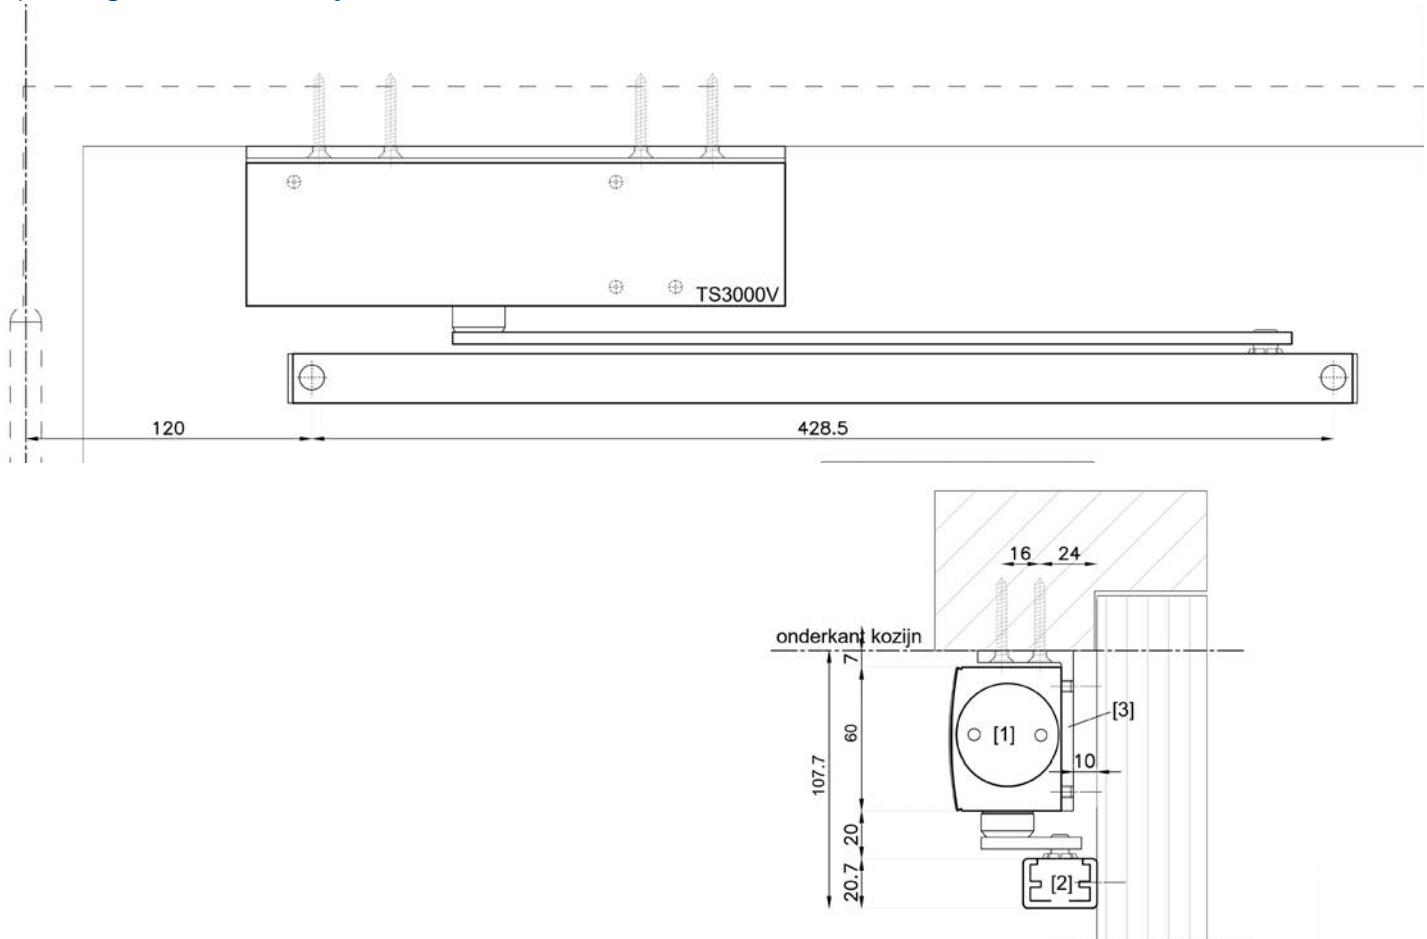

zonder montageplaat

* terugligging max 8 mm icm montageplaat glirjail

* terugligging max 8 mm icm montageplaat glirjail

Tekeningen & Installatie opties

TS 3000 V

Deurbladmontage - niet scharnierzijde

Kopmontage - niet scharnierzijde