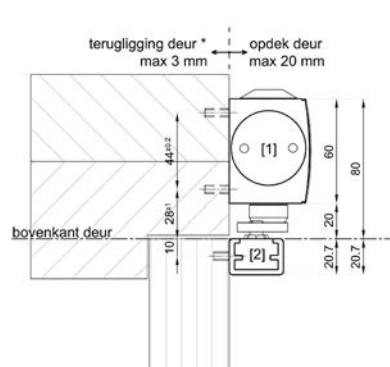

zonder montageplaat