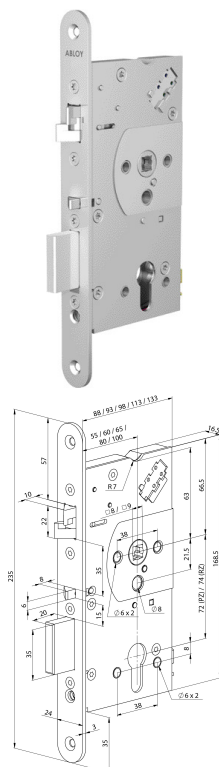

Elektromechanische sloten

Utiliteitsbouw - Krukgestuurde sloten

Veiligheidspaniekdeursloten - enkelzijdig - krukgestuurd

EL560/55

Experience a safer and more open world

Omschrijving

Veiligheidspaniekdeurslot, enkelzijdig krukgestuurd, zelfvergrendelend, SKG**, DM55mm, PC72mm, kruk gat 9mm, voorplaat RVS 24x235mm afgerond, 12/24V DC, EN179, EN1125, EN12209, CE markering, DR 1+2+3+4.

Geschikt voor toepassing in binnen- en buitendeuren met paniekmuntie in de utiliteitsbouw waar een gecontroleerde toegangsverlening aan één zijde (enkelzijdig krukgestuurd) gewenst is.

Eigenschappen

- Mechanisch zelfvergrendelende dag- en nachtschoot
- Mechanische paniekmuntie
- Enkelzijdig gestuurd
- Universele aansluitspanning
- Gecontroleerde zijde instelbaar
- Tweedelige dagschoot
- Diverse doormaten
- Universele draairichting
- **Signaleringen:**
- Nachtschoot in
- Nachtschoot uit
- Hulpschoot in
- Deurkruk naar beneden
- Cilinderbediend
- Kabelsabotage

Technische gegevens

Bedrijfstemperatuur	-20 °C tot 60 °C
Dagschoot	10 mm
Nachtschoot	20 mm
Afstand	72 mm
Uitsparing	17 mm
Kruk gat	9 mm
Doormaten	55, 60, 65, 80, 100 mm
Model voorplaat	afgerond
Materiaal voorplaat	rvs geborsteld
Afmetingen voorplaat	235x24 mm
Normen	EN179, EN1125, EN12209, EN14846, EN61000-6-1, EN61000-6-3, NEN5089 SKG**

Artikelnaam	Art.nr	Model voorplaat	Afmetingen voorplaat (mm)	Materiaal voorplaat	Afstand (mm)	Doornmaat (mm)	Draairichting
EL560/55	10013879	afgerond	24 x 235	rvs	72	55	1/2/3/4

The ASSA ABLOY Group is the global leader in access solutions. Every day, we help billions of people experience a more open world.