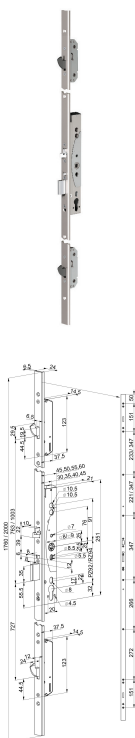

Elektromechanische sloten

Utiliteitsbouw - Krukgestuurde sloten

Veiligheidspaniekmeerpuntssluitingen - dubbelzijdig - krukgestuurd

EL467/30-1760

Experience a safer and more open world

Omschrijving

Veiligheidsmeerpuntssluiting, dubbelzijdig krukgestuurd, zelfvergrendelend, SKG***, DM30mm, PC92mm, krukgat 9mm, voorplaat RVS 24x1760mm U-vormig, 12/24V DC, CE markering, DR 1+2+3+4.

- Voor profieldeuren
- Mechanisch zelfvergrendelende dag- en nachtschoot
- Mechanische paniekfunctie
- Dubbelzijdig gestuurd
- Doorlopend krukgat
- Universele aansluitspanning
- Tweedelige dagschoot
- Diverse doormaten
- Verschillende voorplaatlengtes
- Universele draairichting
- Signaleringen:
 - Nachtschoot in
 - Nachtschoot uit
 - Hulpshoot in
 - Deurkruk naar beneden
 - Cilinderbediend
 - Kabelsabotage

Technische gegevens

Bedrijfstemperatuur	-20 °C tot 60 °C
Dagschoot	10 mm
Nachtschoot	20 mm
Afstand	92 mm
Uitsparing	17 mm
Krukgat	9 mm
Doormaten	30, 35, 40, 45 mm
Model voorplaat	rechthoekig, u-stulp
Materiaal voorplaat	rvs geborsteld
Afmetingen voorplaat	1760x24 / 2000x24 mm
Normen	EN12209, EN14846, EN16341, EN61000-6-1, EN61000-6-3, NEN5089 SKG***

Artikelnaam	Art.nr	Model voorplaat	Afmeting voorplaat (mm)	Mat. voorplaat	Afstand (mm)	Doornmaat (mm)	Draair.
EL467/30-1760	10041037	rechthoekig	24 x 1760	rvs	92	30	1/2/3/4

The ASSA ABLOY Group is the global leader in access solutions. Every day, we help billions of people experience a more open world.