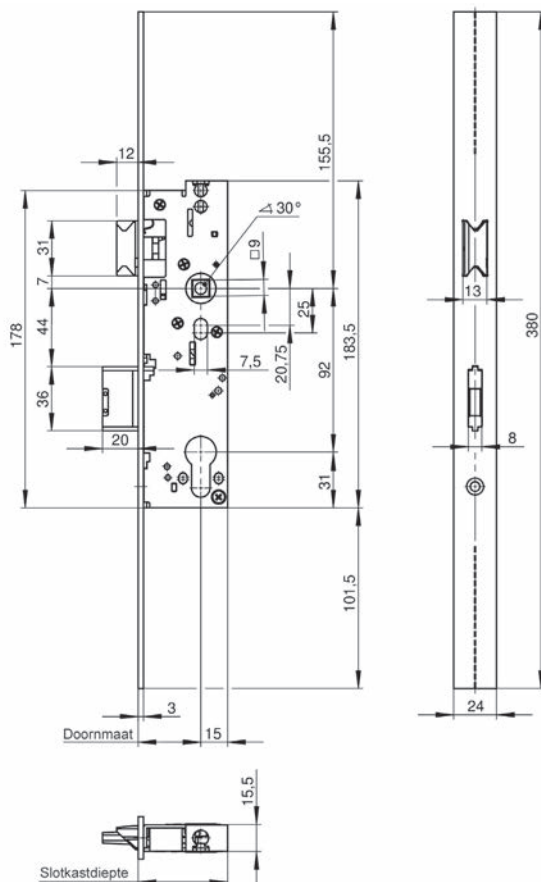

Anti-paniek insteekslot serie 6000

Anti-paniek insteekslot voor profieldeuren van de serie 6000, met speciale voorplaat voor renovatie- en reparatiewerkzaamheden. De voorplaat heeft een speciale lengte van 380mm en een comfortabele boorgroef aan de voorplaatachterzijde voor individuele aanpassing aan de schroefgaten. Geschikt voor toepassing in deuren voor inbraakwerende componenten conform DIN EN 1627-1630 en bij specificaties conform VOB deel C. Toegelaten voor vluchtdeuren conform EN 179 en EN 1125. Op brandwerendheid gekeurd conform EN 1634-1 en DIN 4102-18. Bijpassende sluitplaten zijn afzonderlijk leverbaar.

- WILKA-modulesysteem
- Universeel toepasbaar, daardoor tijd- en kostenbesparing
- Leverbaar in de functies B, D, E
- Alternatief voor tal van producten van andere fabrikanten door extreem kleine slotkastmaat
- Geen schroefgaten, daardoor individueel toepasbaar
- Boorgroef aan de voorplaatachterzijde

Speciale uitvoeringen

- Dag- en nachtschoot 3mm of 5mm voorstaand
- Tuimelaarbewaking incl. 8 m kabel
- Nachtschootbewaking incl. 10 m kabel
- Gestuurde dagschootvastzetter (functie E)
- Geschikt voor Zwitserse rondcilinders (RC 22)

Art.-Nr.	Doormaten	Vlakte voorplaat	U-voorplaat	Sluitplaten
Serie 6000	30 – 45 mm	22/24 mm	22/24 mm	Pagina 16 – 18

Toegelaten beslagtypen vindt u in de certificaten EN 179 en EN 1125 op www.wilka.de