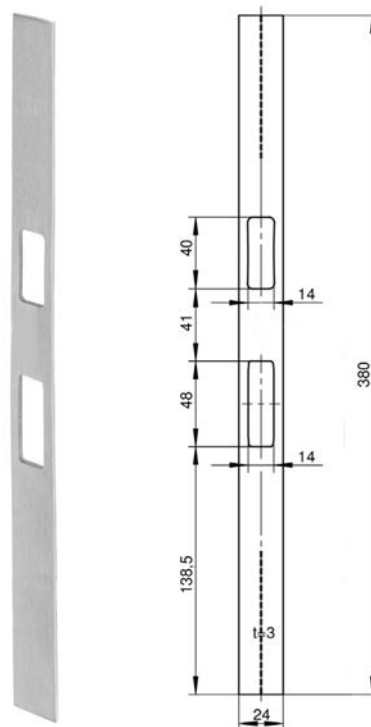

Sluitplaat voor sloten met renovatievoorplaat

Afmetingen 24 x 3 x 380 mm

Art.-Nr.	hoekig	Materiaal
9353	x	Edelstaal roestvast mat geb.

voor DL slot	voor DR slot	voor slottype
x	x	1433, 1438, 1472, 1738

Sluitplaat 9369