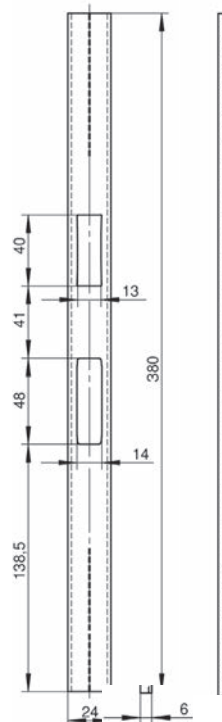

Afmetingen 24 x 3 x 380 mm

Art.-Nr.	hoekig	Materiaal
9376	x	Edelstaal roestvast mat geb.

voor DL slot	voor DR slot	voor slottype
x	x	141F

Sluitplaat 9378

U-Sluitplaat voor sloten met renovatievoorplaat

Afmetingen 24 x 6 x 380 mm

Afmetingen 24 x 3 x 380 mm

Art.-Nr.	hoekig	Materiaal
P703	x	Edelstaal roestvast mat geb.

voor DL slot	voor DR slot	voor slottype
x	x	Serie 6000, 7000

Sluitplaat P747

U-sluitplaat voor anti-paniek sloten met renovatievoorplaat

Afmetingen 24 x 6 x 380 mm

Art.-Nr.	hoekig	Materiaal
P747	x	Edelstaal roestvast mat geb.

voor DL slot	voor DR slot	voor slottype
x	x	Serie 6000, 7000

Sluitplaat P770

Sluitplaat met lip voor anti-paniek sloten met renovatievoorplaat

A = Doornmaat

- 20 mm 35 mm
- 25 mm uitsluitend voor art. 1438 en 1472 40 mm
- 30 mm 45 mm

B = Tuimelaar vierkant

- 8 mm uitsluitend voor art. 1438 en 1472
- 9 mm
- 10 mm uitsluitend voor art. 1438 en 1472