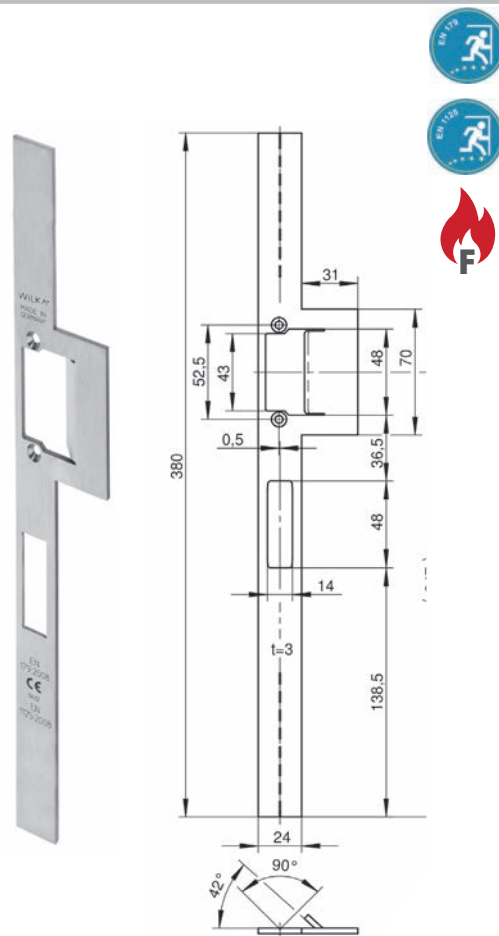

Sluitplaat P732

Sluitplaat met lip voor E-opener voor anti-paniek sloten met renovatievoorplaat

Afmetingen 24 x 3 x 380 mm

Art.-Nr.	hoekig	Materiaal
P732	x	Edelstaal roestvast mat geb.

voor DL slot*	voor DR slot*	voor slottype
x	x	Serie 6000

* Draairichting slot volgens Din opgeven aub