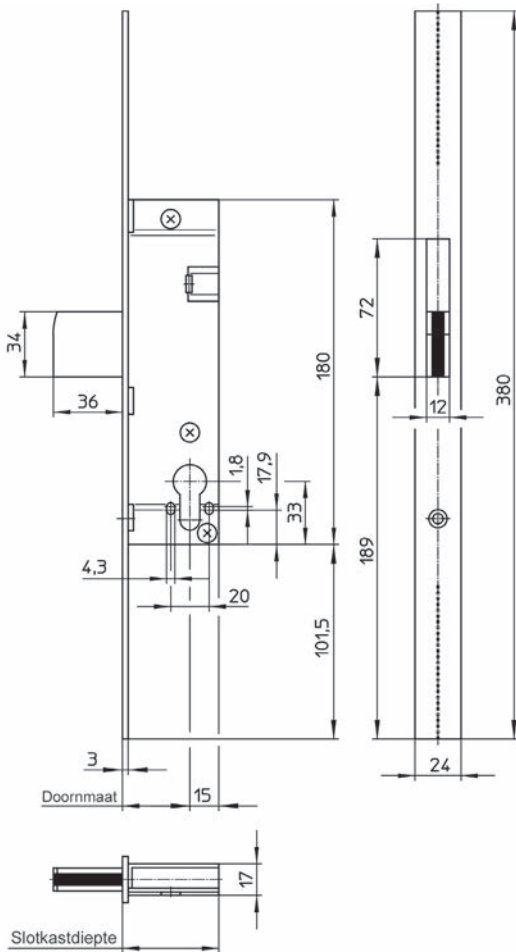

Insteek-zwenknachtschootslot 1435

Insteek-zwenknachtschootslot 1435 voor profieldeuren met speciale voorplaat voor renovatie- en reparatiewerkzaamheden. De voorplaat heeft een speciale lengte van 380mm en een comfortabele boorgroef aan de voorplaatachterzijde voor individuele aanpassing aan de schroefgaten. 1-toers = 36mm nachtschootuitworp. Nachtschoot met 2 los ingelegde stalen pennen, hoge beveiliging tegen afzagen en zijdelingse belasting. Nachtschoot met 2 los ingelegde stalen pennen, hoge beveiliging tegen afzagen, schroefbevestiging voor extreem hoge zijdelingse belasting. Specificaties conform DIN 18 251-2, klasse 3

- Voorplaat edelstaal roestvast
- Universeel toepasbaar, daardoor tijd- en kostenbesparing
- Nachtschoot met stalen pennen
- Hoge beveiliging tegen afzagen en zijdelingse belasting
- Alternatief voor tal van producten van andere fabrikanten door extreem kleine slotkastmaat
- Geen schroefgaten, daardoor individueel toepasbaar
- SKG**-uitvoering leverbaar (art. 1735)
- Boorgroef aan de voorplaatachterzijde

Speciale uitvoeringen

- Geschikt voor Zwitserse rondcilinders (RC 22)

Art.-Nr.	Doormaten	Vlakte voorplaat	U-voorplaat	Sluitplaten
1435	25 – 40 mm	24 mm	–	Pagina 15