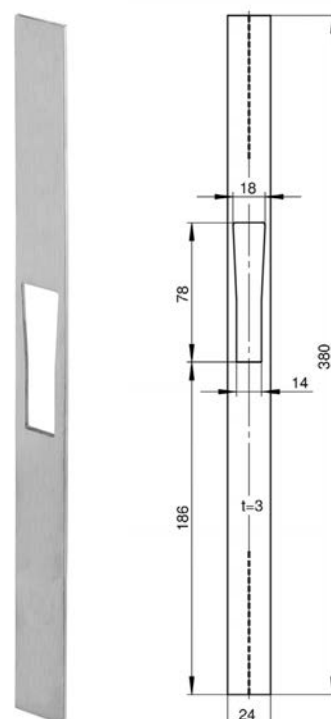

Afmetingen 24 x 3 x 380 mm

Art.-Nr.	hoekig	Materiaal
9376	x	Edelstaal roestvast mat geb.

voor DL slot	voor DR slot	voor slottype
x	x	141F

Sluitplaat 9378

U-Sluitplaat voor sloten met renovatievoorplaat

Afmetingen 24 x 6 x 380 mm

Art.-Nr.	hoekig	Materiaal
9378	x	Edelstaal roestvast mat geb.

voor DL slot	voor DR slot	voor slottype
x	x	141F

Sluitplaten 9377

Sluitplaat voor E-opener voor sloten met renovatievoorplaat

Afmetingen 24 x 3 x 380 mm

Afmetingen 24 x 3 x 380 mm

Art.-Nr.	hoekig	Materiaal
9372	x	Edelstaal roestvast mat geb.

voor DL slot	voor DR slot	voor slottype
x	x	1435, 1436, 1735, 1736

Sluitplaat P703

Sluitplaat voor anti-paniek sloten met renovatievoorplaat

A = Doornmaat

- 20 mm 35 mm
- 25 mm uitsluitend voor art. 1438 en 1472 40 mm
- 30 mm 45 mm

B = Tuimelaar vierkant

- 8 mm uitsluitend voor art. 1438 en 1472
- 9 mm
- 10 mm uitsluitend voor art. 1438 en 1472