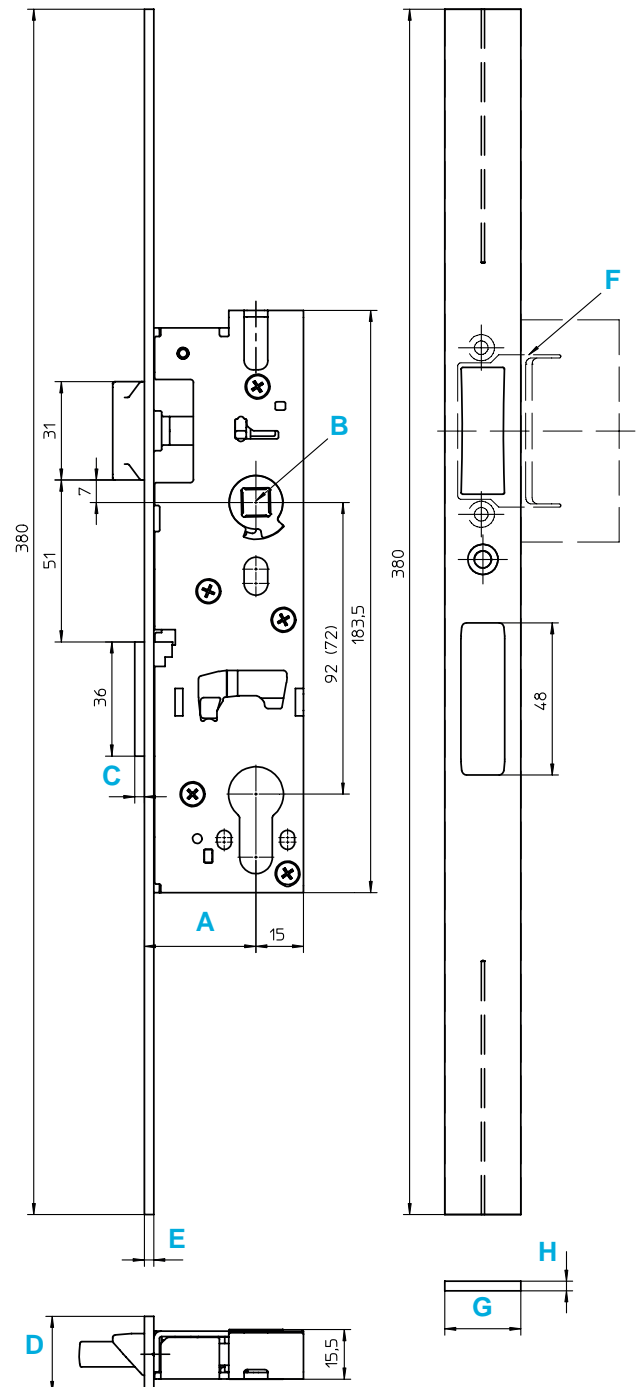

A = Doornmaat

- 20 mm 35 mm
- 25 mm uitsluitend voor art. 1438 en 1472 40 mm
- 30 mm 45 mm

B = Tuimelaar vierkant

- 8 mm uitsluitend voor art. 1438 en 1472
- 9 mm
- 10 mm uitsluitend voor art. 1438 en 1472

Voorplaat-onderlegstuk

- 24 x 3 x 380 mm 24 x 2 x 380 mm

Sluitplaat

F = Sluitplaattype

- Normaal (vlak)
- Normaal met aanslaglip 31 mm. (vlak)
- Voor montage van elektrische sluitplaat (vlak)
- Voor montage van elektrische sluitplaat (vlak met aanslaglip)

G = Sluitplaatbreedte

- 24 mm 16 mm uitsluitend voor art. 1438

H = Sluitplaatdikte

- 3 mm
- 6 mm als U-sluitplaat, met aanslaglip niet mogelijk!

Het bestelformulier voor ons
renovatieprogramma kunt u downloaden op
www.wilka.de/downloads