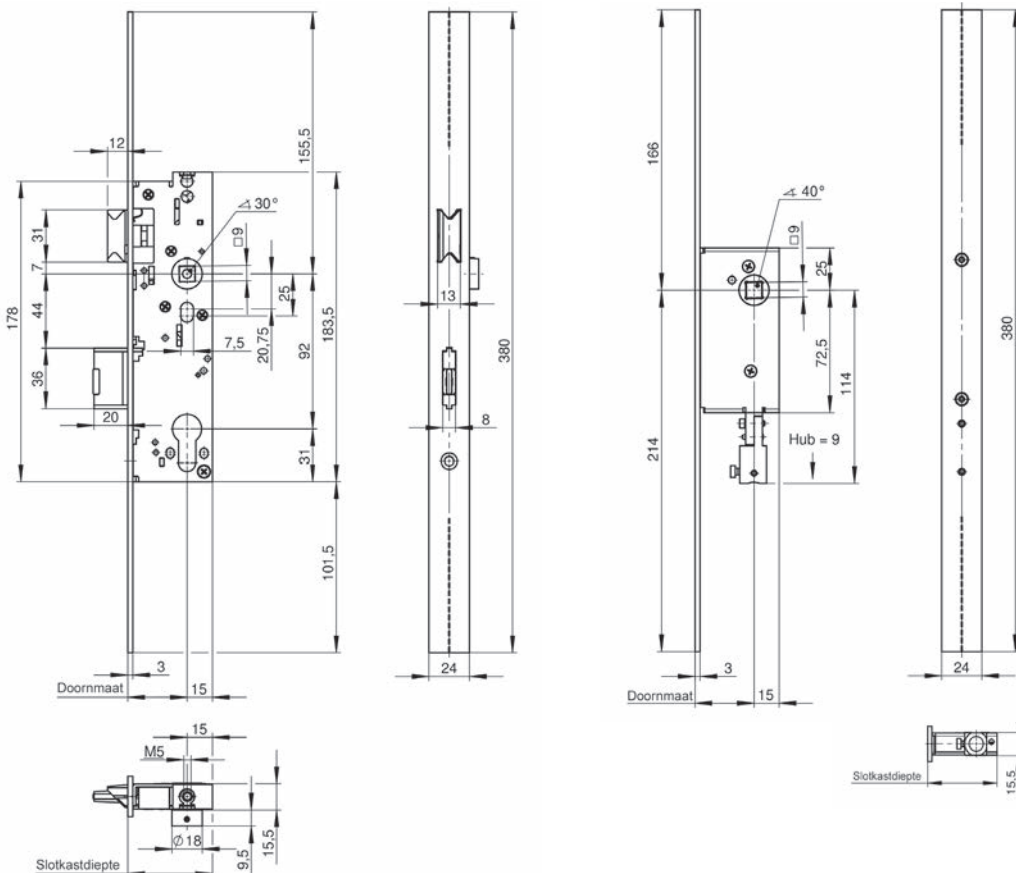

Anti-paniek kleuterschooloplossing serie 6000

Anti-paniek kleuterschooloplossing van de serie 6000. Met 380 mm speciale voorplaat voor renovatie- en reparatiewerkzaamheden zonder voorgeboorde gaten voor individuele aanpassing aan de schroefgaten. Geschikt voor toepassing in deuren voor inbraakwerende componenten conform DIN EN 1627-1630 en bij specificaties conform VOB deel C. Toegelaten voor vluchtdeuren conform EN 179 en EN 1125. Voorgeschreven zijn deurkrukken met hooghoudveer (FN 179)

Aanwijzing: Wij adviseren voor vluchtdeuren in kleuterscholen gecombineerde toepassing met de Gfs EH-deurbewaker of E-Bar®. Certificaten op www.wilka.de.

- WILKA-modulesysteem
- Universeel toepasbaar, daardoor tijd- en kostenbesparing
- Leverbaar in de functies B, E
- Alternatief voor tal van producten van andere fabrikanten door extreem kleine slotkastmaat
- Geen schroefgaten, daardoor individueel toepasbaar
- Boorgroef aan de voorplaatachterzijde

Speciale uitvoeringen

- Dag- en nachtschoot 3mm of 5mm voorstand
- Tuimelaarbewaking incl. 8 m kabel
- Nachtschootbewaking incl. 10 m kabel
- Gestuurde dagschootvastzetter (functie E)
- Geschikt voor Zwitserse rondcilinders (RC 22)

Art.-Nr.	Doormaten	Vlakte voorplaat	U-voorplaat	Sluitplaten
Serie 6000	30 – 45 mm	22/24 mm	22/24 mm	Pagina 16 – 18

Toegelaten beslagtypen vindt u in de certificaten EN 179 en EN 1125 op www.wilka.de