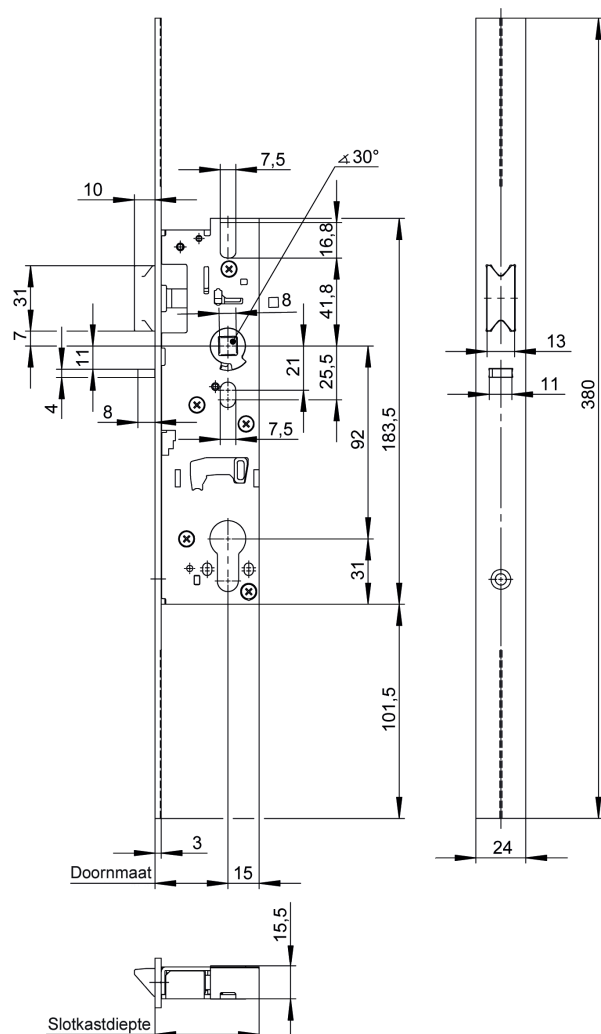

Profieldeurslot met dagschootblokkering 141F

Het profieldeurslot voor profieldeuren met dagschootblokkering voor renovatie- en reparatiewerkzaamheden biedt u brede toepassingsmogelijkheden. De voorplaat heeft een speciale lengte van 380mm inclusief een comfortabele boorgroef aan de voorplaatachterzijde voor individuele aanpassing aan de schroefgaten.

- Voorplaat edelstaal roestvast
- 8mm tuimelaar
- Universeel toepasbaar, daardoor tijd- en kostenbesparing
- Bewezen WILKA-modulesysteem
- Alternatief voor tal van producten van andere fabrikanten door extreem kleine slotkastmaat
- Geen schroefgaten, daardoor individueel toepasbaar
- Boorgroef aan de voorplaatachterzijde

Speciale uitvoeringen

- Dagschoot 5mm voorstaand

Art.-Nr.	Doornmaten	Vlakte voorplaat	U-voorplaat	Sluitplaten
141F	30 – 45 mm	24 mm	24 mm	Pagina 14,15