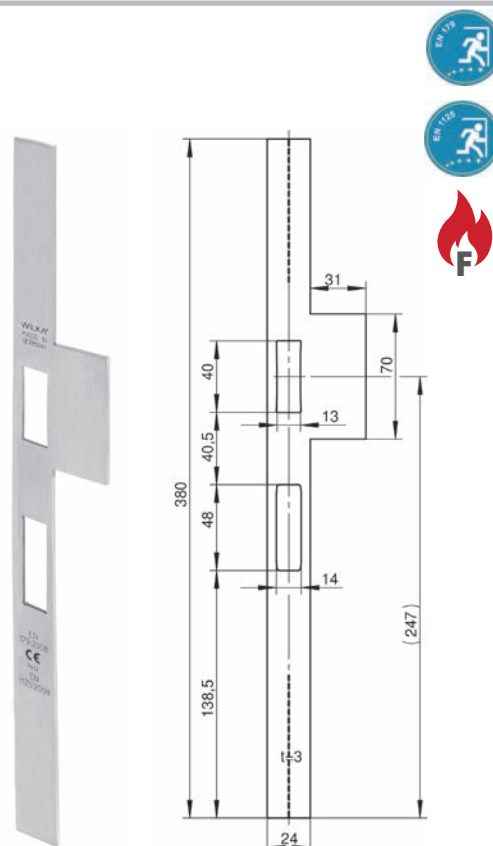

Afmetingen 24 x 6 x 380 mm

Art.-Nr.	hoekig	Materiaal
P747	x	Edelstaal roestvast mat geb.

voor DL slot	voor DR slot	voor slottype
x	x	Serie 6000, 7000

Sluitplaat P770

Sluitplaat met lip voor anti-paniek sloten met renovatievoorplaat

Afmetingen 24 x 3 x 380 mm

Art.-Nr.	hoekig	Materiaal
P770	x	Edelstaal roestvast mat geb.

voor DL slot*	voor DR slot*	voor slottype
x	x	Serie 6000, 7000

*Draairichting slot volgens Din opgeven aub

Sluitplaat P733

A = Doornmaat

- 20 mm 35 mm
- 25 mm uitsluitend voor art. 1438 en 1472 40 mm
- 30 mm 45 mm

B = Tuimelaar vierkant

- 8 mm uitsluitend voor art. 1438 en 1472
- 9 mm
- 10 mm uitsluitend voor art. 1438 en 1472