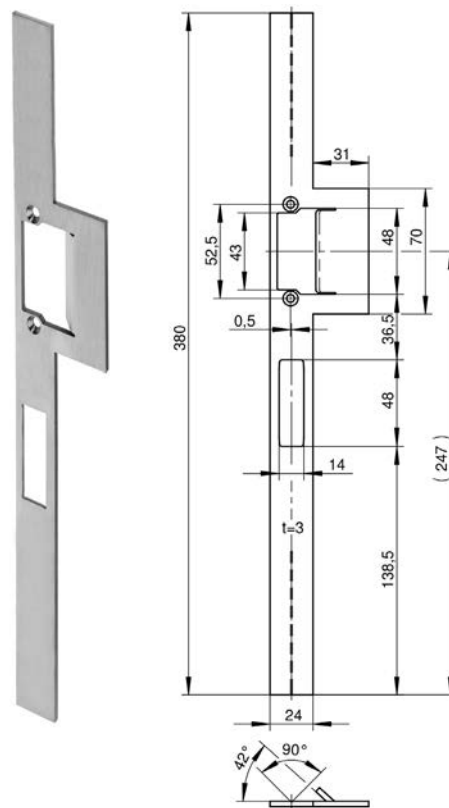

Profieldeurslot 1433

Het profieldeurslot 1433 met speciale voorplaat voor renovatie- en reparatiewerkzaamheden wordt geleverd met 20mm doorn. De voorplaat heeft een speciale lengte van 380 mm en een comfortabele boorgroef aan de voorplaatachterzijde voor individuele aanpassing aan de schroefgaten.

* Draairichting slot volgens Din opgeven aub

Sluitplaat 9365

Sluitplaat met lip voor E-opener Sluitplaat met lip voor sloten met renovatievoorplaat

Afmetingen 24 x 3 x 380 mm

Art.-Nr.	hoekig	Materiaal
9365	x	Edelstaal roestvast mat geb.

voor DL slot*	voor DR slot*	voor slottype
x	x	1433, 1438, 1472, 1738

* Draairichting slot volgens Din opgeven aub

Sluitplaat 9366

Sluitplaat voor E-opener voor sloten met renovatievoorplaat

Afmetingen 24 x 3 x 380 mm

Afmetingen 24 x 3 x 380 mm

Art.-Nr.	hoekig	Materiaal
9376	x	Edelstaal roestvast mat geb.

voor DL slot	voor DR slot	voor slottype
x	x	141F

Sluitplaat 9378

U-Sluitplaat voor sloten met renovatievoorplaat

Afmetingen 24 x 6 x 380 mm