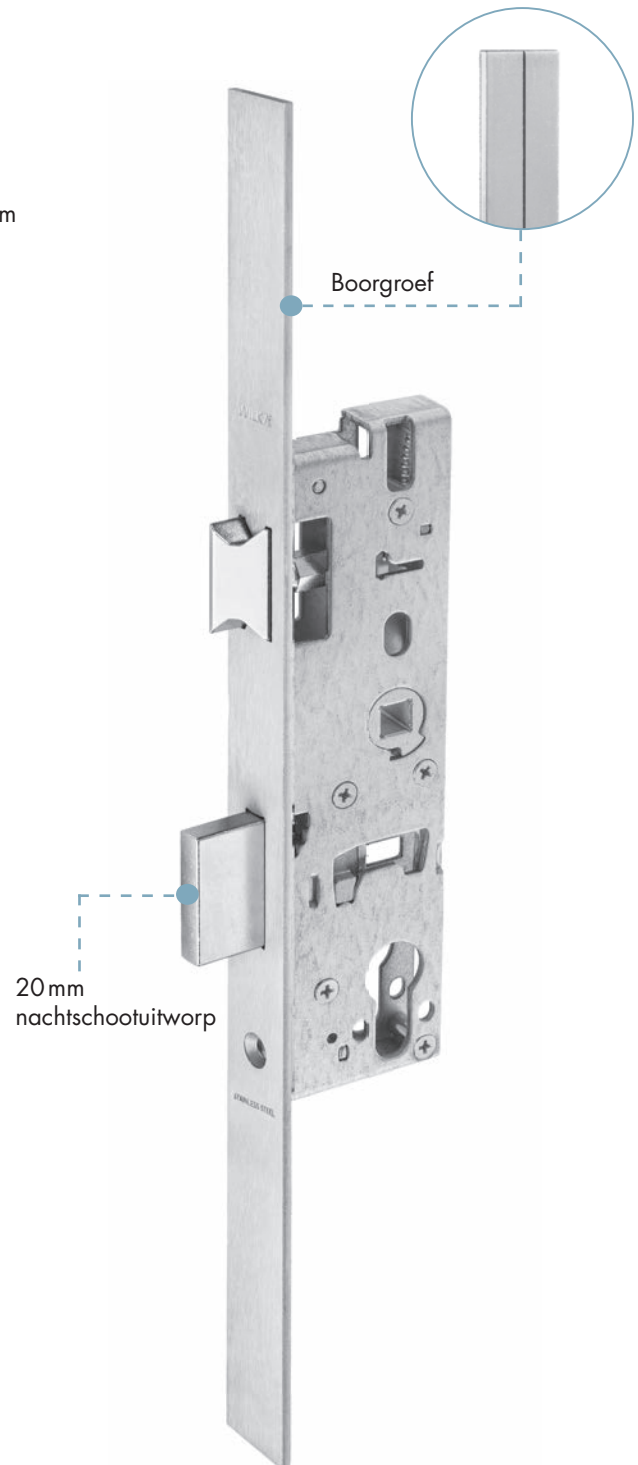

Profieldeurslot 1472

Het profieldeurslot 1472 met speciale voorplaat voor renovatie- en reparatiewerkzaamheden wordt geleverd met 72 mm h.o.h. afstand. De voorplaat heeft een speciale lengte van 380mm inclusief een comfortabele boorgroef aan de voorplaatachterzijde voor individuele aanpassing aan de schroefgaten.

- Voorplaat edelstaal roestvast
- Dagschoot omliegbaar
- 8mm tuimelaar
- Universeel toepasbaar, daardoor tijd- en kostenbesparing
- Bewezen WILKA-modulesysteem
- 20 mm nachtschootuitworp
- Alternatief voor tal van producten van andere fabrikanten door extreem kleine slotkastmaat
- Geen schroefgaten, daardoor individueel toepasbaar
- Boorgroef aan de voorplaatachterzijde

Speciale uitvoeringen

- Dagschoot en nachtschoot 5mm voorstaand

Art.-Nr.	Doormaten	Vlakte voorplaat	U-voorplaat	Sluitplaten
1472	25 – 45 mm	16/24 mm	24 mm	Pagina 11 – 13