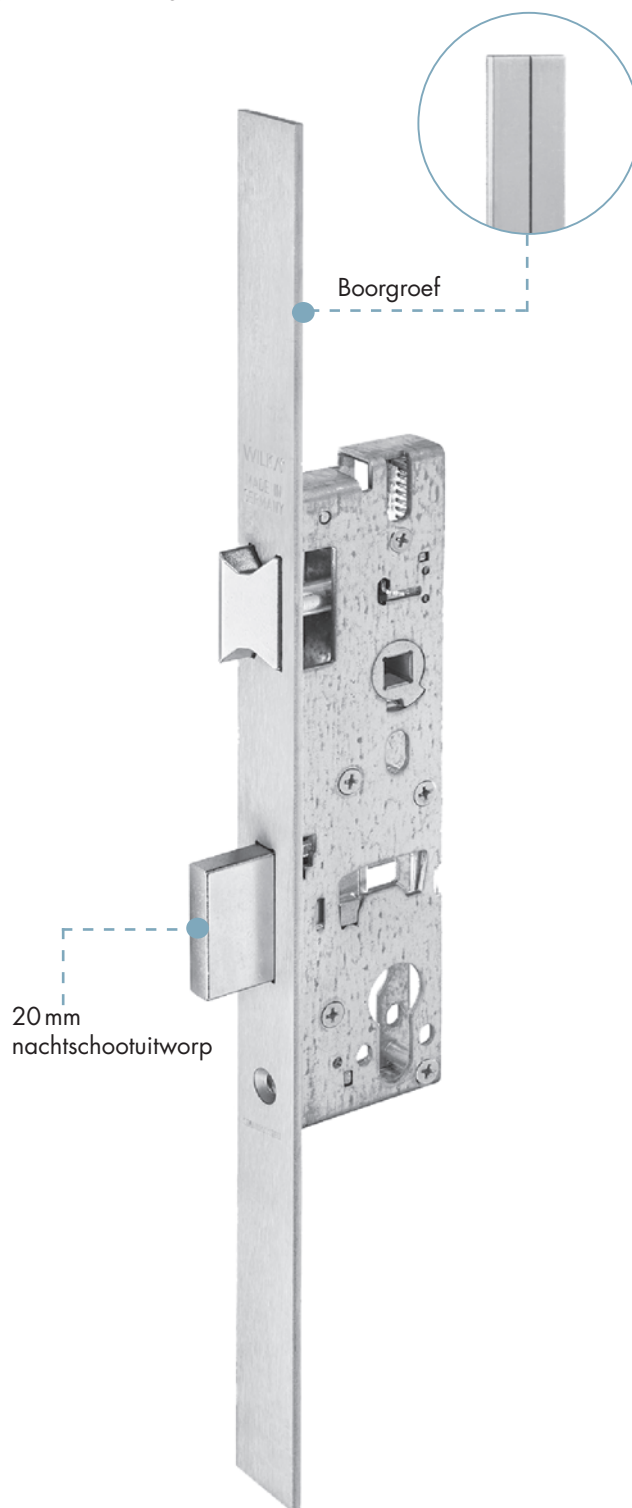

Profieldeurslot 1438

Het profieldeurslot 1438 met speciale voorplaat voor renovatie- en reparatiewerkzaamheden biedt u brede toepassingsmogelijkheden. De voorplaat heeft een speciale lengte van 380 mm en een comfortabele boorgroef aan de voorplaatachterzijde voor individuele aanpassing aan de schroefgaten.

- Voorplaat edelstaal roestvast
- Universeel toepasbaar, daardoor tijd- en kostenbesparing
- Bewezen WILKA-modulesysteem
- Dagschoot omlegbaar
- Alternatief voor tal van producten van andere fabrikanten door extreem kleine slotkastmaat
- Geen schroefgaten, daardoor individueel toepasbaar
- Boorgroef aan de voorplaatachterzijde
- SKG**-uitvoering leverbaar (art. 1738)

Speciale uitvoeringen

- Dag- en nachtschoot 3mm of 5mm voorstaand
- Met 10mm tuimelaar
- Geschikt voor Zwitserse rondcilinders (RC 22)
- Gestuurde dagschootvastzetter

Art.-Nr.	Doornmaten	Vlakte voorplaat	U-voorplaat	Sluitplaten
1438	25 – 45 mm	16/24 mm	24 mm	Pagina 11 – 13