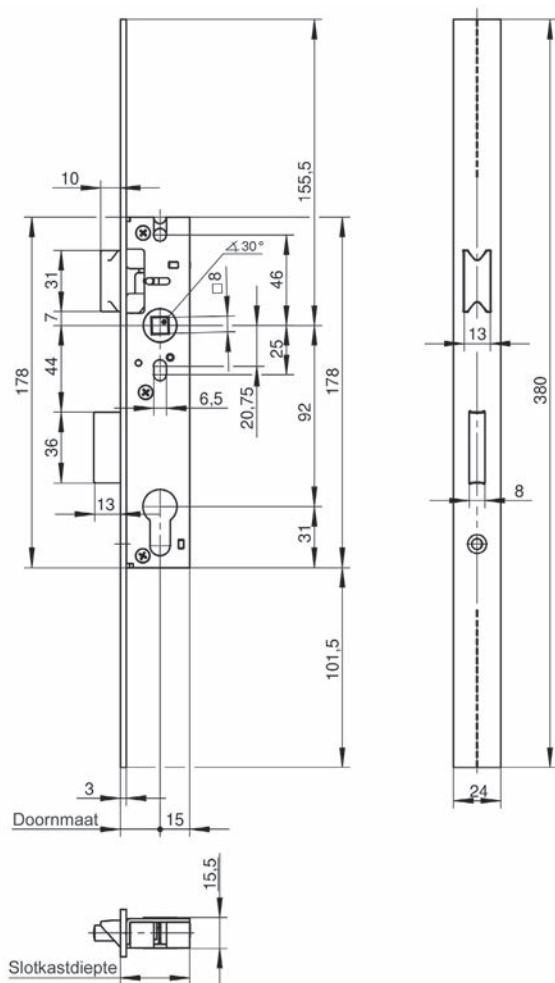

Profieldeurslot 1433

Het profieldeurslot 1433 met speciale voorplaat voor renovatie- en reparatiewerkzaamheden wordt geleverd met 20mm doorn. De voorplaat heeft een speciale lengte van 380 mm en een comfortabele boorgroef aan de voorplaatachterzijde voor individuele aanpassing aan de schroefgaten.

- Voorplaat edelstaal roestvast
- Dagschoot omliegbaar
- 8 mm tuimelaar
- Universeel toepasbaar, daardoor tijd- en kostenbesparing
- Bewezen WILKA-modulesysteem
- Alternatief voor tal van producten van andere fabrikanten door extreem kleine slotkastmaat
- Geen schroefgaten, daardoor individueel toepasbaar
- Boorgroef aan de voorplaatachterzijde

Speciale uitvoeringen

- Dag- en nachtschoot 3mm of 5mm voorstaand
- Geschikt voor Zwitserse rondcilinders (RC 22)

Art.-Nr.	Doormaten	Vlakte voorplaat	U-voorplaat	Sluitplaten
1433	20 mm	24 mm	-	Pagina 11 - 13