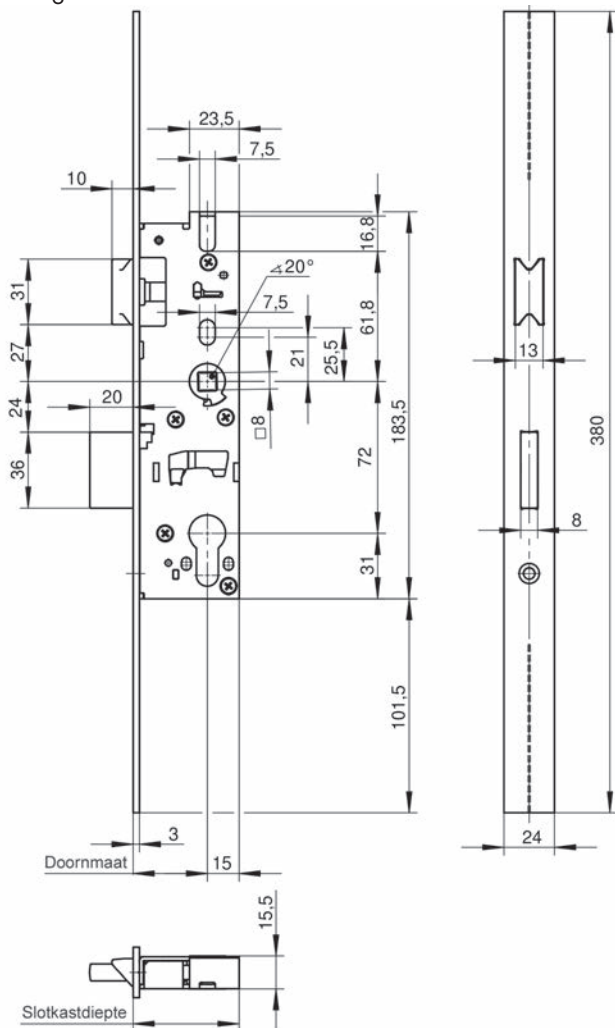

Profieldeurslot 1472

Het profieldeurslot 1472 met speciale voorplaat voor renovatie- en reparatiewerkzaamheden wordt geleverd met 72 mm h.o.h. afstand. De voorplaat heeft een speciale lengte van 380mm inclusief een comfortabele boorgroef aan de voorplaatachterzijde voor individuele aanpassing aan de schroefgaten.

- Voorplaat edelstaal roestvast
- Dagschoot omliegbaar
- 8mm tuimelaar
- Universeel toepasbaar, daardoor tijd- en kostenbesparing
- Bewezen WILKA-modulesysteem
- 20 mm nachtschootuitworp
- Alternatief voor tal van producten van andere fabrikanten door extreem kleine slotkastmaat
- Geen schroefgaten, daardoor individueel toepasbaar
- Boorgroef aan de voorplaatachterzijde

Speciale uitvoeringen

- Dagschoot en nachtschoot 5mm voorstaand

Art.-Nr.	Doormaten	Vlakte voorplaat	U-voorplaat	Sluitplaten
1472	25 – 45 mm	16/24 mm	24 mm	Pagina 11 – 13