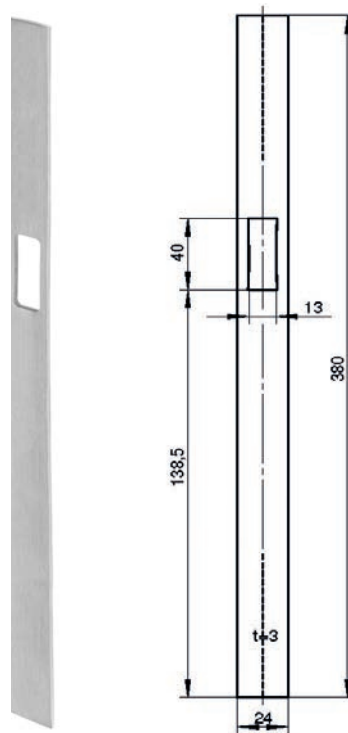

Profieldeurslot 1433

Het profieldeurslot 1433 met speciale voorplaat voor renovatie- en reparatiewerkzaamheden wordt geleverd met 20mm doorn. De voorplaat heeft een speciale lengte van 380 mm en een comfortabele boorgroef aan de voorplaatachterzijde voor individuele aanpassing aan de schroefgaten.

* Draairichting slot volgens Din opgeven aub

Sluitplaat 9365

Sluitplaat met lip voor E-opener Sluitplaat met lip voor sloten met renovatievoorplaat

Afmetingen 24 x 3 x 380 mm

Art.-Nr.	hoekig	Materiaal
9365	x	Edelstaal roestvast mat geb.

voor DL slot*	voor DR slot*	voor slottype
x	x	1433, 1438, 1472, 1738

* Draairichting slot volgens Din opgeven aub

Sluitplaat 9366

Sluitplaat voor E-opener voor sloten met renovatievoorplaat

Afmetingen 24 x 3 x 380 mm

Afmetingen 24 x 3 x 380 mm

Art.-Nr.	hoekig	Materiaal
9376	x	Edelstaal roestvast mat geb.

voor DL slot	voor DR slot	voor slottype
x	x	141F

Sluitplaat 9378

U-Sluitplaat voor sloten met renovatievoorplaat

Afmetingen 24 x 6 x 380 mm