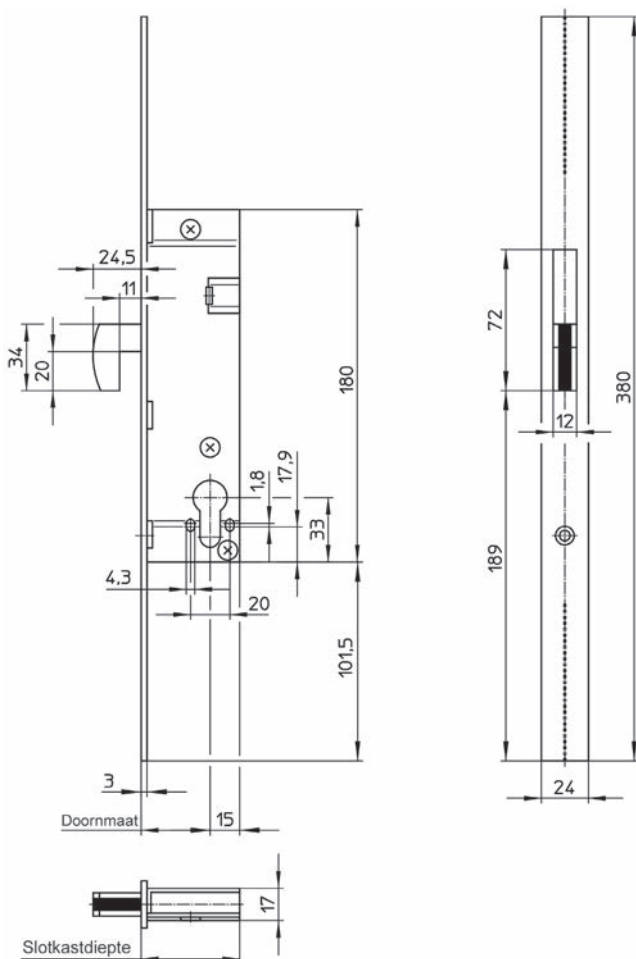

Zwenkhaakschootslot 1436

Zwenkhaakschootslot 1436 voor profieldeuren met speciale voorplaat voor renovatie- en reparatiewerkzaamheden. De voorplaat heeft een speciale lengte van 380mm. De boorgroef aan de voorplaatachterzijde maakt individuele aanpassing aan de schroefgaten mogelijk. 1-toers = 24,5mm nachtschootuitworp. Nachtschoot met 2 los ingelegde stalen pennen, hoge beveiliging tegen afzagen, schroefbevestiging voor extreem hoge zijdelingse belasting. Specificaties conform DIN 18 251-2, klasse 3

- Voorplaat edelstaal roestvast
- Universeel toepasbaar, daardoor tijd- en kostenbesparing
- Nachtschoot met stalen pennen
- Hoge beveiliging tegen afzagen en zijdelingse belasting
- Alternatief voor tal van producten van andere fabrikanten door extreem kleine slotkastmaat
- Geen schroefgaten, daardoor individueel toepasbaar
- Boorgroef aan de voorplaatachterzijde
- SKG**-uitvoering leverbaar (art. 1736)

Speciale uitvoeringen

- Geschikt voor Zwitserse rondcilinders (RC 22)

Art.-Nr.	Doornmaten	Vlakke voorplaat	U-voorplaat	Sluitplaten
1436	25 – 40 mm	24 mm	–	Pagina 15