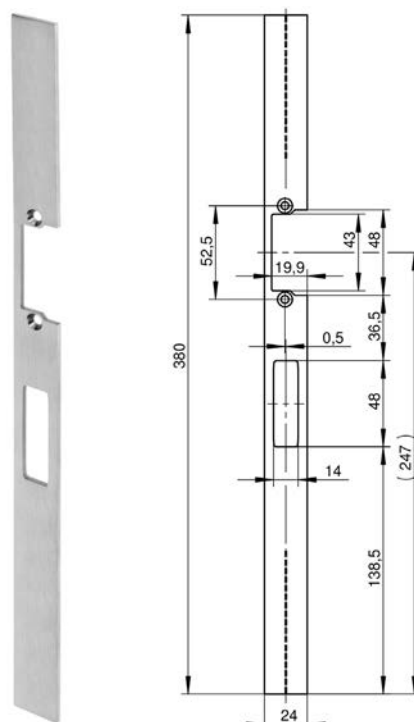

Sluitplaat 9366

Sluitplaat voor E-opener voor sloten met renovatievoorplaat

Afmetingen 24 x 3 x 380 mm

Art.-Nr.	hoekig	Materiaal
9366	x	Edelstaal roestvast mat geb.

voor DL slot*	voor DR slot*	voor slottype
x	x	1433, 1438, 1472, 1738

* Draairichting slot volgens Din opgeven aub