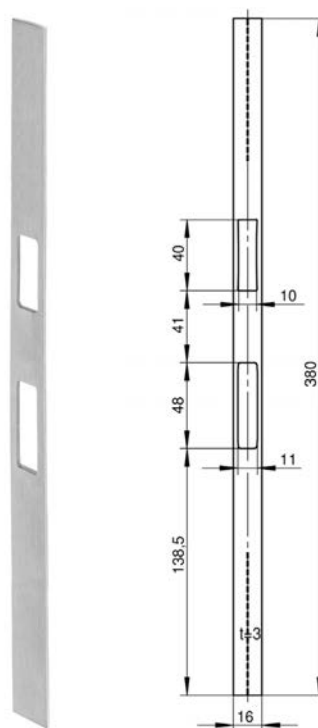

Sluitplaat voor sloten met renovatievoorplaat

Afmetingen 24 x 3 x 380 mm

Art.-Nr.	hoekig	Materiaal
9353	x	Edelstaal roestvast mat geb.

voor DL slot	voor DR slot	voor slottype
x	x	1433, 1438, 1472, 1738

Sluitplaat 9369

U-sluitplaat voor sloten met renovatievoorplaat

Afmetingen 24 x 6 x 380 mm

Art.-Nr.	hoekig	Materiaal
9369	x	Edelstaal roestvast mat geb.

voor DL slot	voor DR slot	voor slottype
x	x	1433, 1438, 1472, 1738

Sluitplaat 9371

Sluitplaat voor sloten met renovatievoorplaat

Afmetingen 16 x 3 x 380 mm

Art.-Nr.	hoekig	Materiaal
9371	x	Edelstaal roestvast mat geb.

voor DL slot	voor DR slot	voor slottype
x	x	1433, 1438, 1472, 1738

* Draairichting slot volgens Din opgeven aub

Sluitplaat 9365

Sluitplaat met lip voor E-opener Sluitplaat met lip voor sloten met renovatievoorplaat

Afmetingen 24 x 3 x 380 mm

Art.-Nr.	hoekig	Materiaal
9365	x	Edelstaal roestvast mat geb.