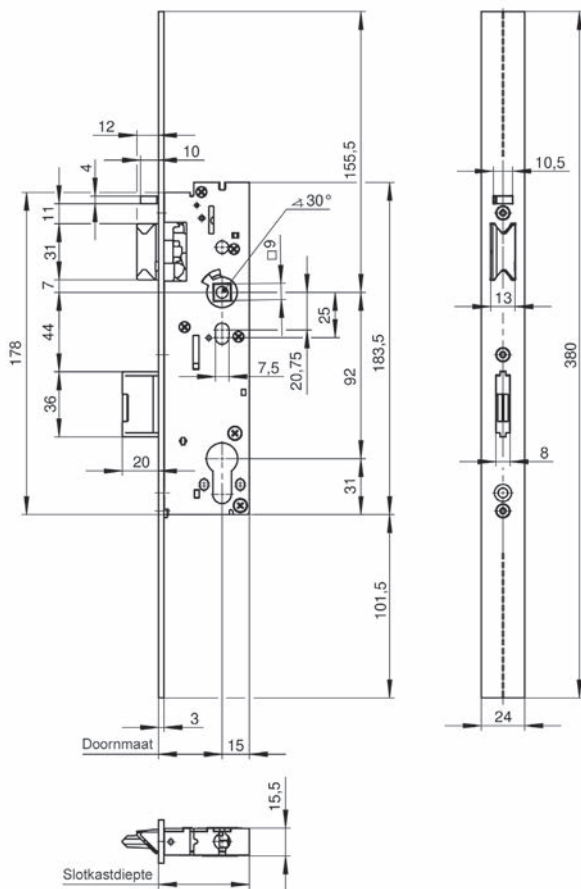

Anti-paniek insteekslot serie 7000

Zelfvergrendelend anti-paniek insteekslot van de serie 7000 voor 1-vleugelige profieldeuren, met speciale voorplaat voor renovatie- en reparatiewerkzaamheden. De voorplaat heeft een speciale lengte van 380mm en een comfortabele boorgroef aan de voorplaatachterzijde voor individuele aanpassing aan de schroefgaten. Geschikt voor toepassing in deuren voor inbraakwerende componenten conform DIN EN 1627-1630 en bij specificaties conform VOB deel C. Toegelaten voor vluchtdeuren conform EN 179 en EN 1125. Op brandwerendheid gekeurd conform EN 1634-1 en DIN 4102-18. Bijpassende sluitplaten zijn afzonderlijk leverbaar.

- WILKA-modulesysteem
- Universeel toepasbaar, daardoor tijd- en kostenbesparing
- Leverbaar in de functies B, C, E
- Alternatief voor tal van producten van andere fabrikanten door extreem kleine slotkastmaat
- Geen schroefgaten, daardoor individueel toepasbaar
- Boorgroef aan de voorplaatachterzijde

Speciale uitvoeringen

- Dag- en nachtschoot 3mm of 5mm voorstaand
- Tuimelaarbewaking incl. 8m kabel
- Nachtschootbewaking incl. 10 m kabel
- Gestuurde dagschootvastzetter (functie E)
- Geschikt voor Zwitserse rondcilinders (RC 22)

Art.-Nr.	Doornmaten	Vlakte voorplaat	U-voorplaat	Sluitplaten
Serie 7000	30 – 45 mm	22/24 mm	22/24 mm	Pagina 16,17

Toegelaten beslagtypen vindt u in de certificaten EN 179 en EN 1125 op www.wilka.de