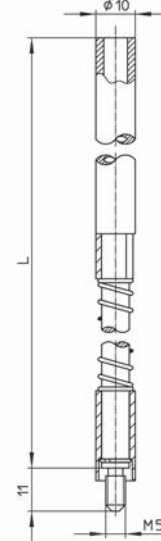

Anti-paniek kleuterschooloplossing serie 6000

Anti-paniek kleuterschooloplossing van de serie 6000. Met 380 mm speciale voorplaat voor renovatie- en reparatiewerkzaamheden zonder voorgeboorde gaten voor individuele aanpassing aan de schroefgaten. Geschikt voor toepassing in deuren voor inbraakwerende componenten conform DIN EN 1627-1630 en bij specificaties conform VOB deel C. Toegelaten voor vluchtdeuren conform EN 179 en EN 1125. Voorgeschreven zijn deurkrukken met hooghoudveer (FN 179)

Aanwijzing: Wij adviseren voor vluchtdeuren in kleuterscholen gecombineerde toepassing met de Gfs EH-deurbewaker of E-Bar®. Certificaten op www.wilka.de.

- WILKA-modulesysteem
- Universeel toepasbaar, daardoor tijd- en kostenbesparing
- Leverbaar in de functies B, E
- Alternatief voor tal van producten van andere fabrikanten door extreem kleine slotkastmaat
- Geen schroefgaten, daardoor individueel toepasbaar
- Boorgroef aan de voorplaatachterzijde

Speciale uitvoeringen

- Dag- en nachtschoot 3mm of 5mm voorstand
- Tuimelaarbewaking incl. 8 m kabel
- Nachtschootbewaking incl. 10 m kabel
- Gestuurde dagschootvastzetter (functie E)
- Geschikt voor Zwitserse rondcilinders (RC 22)

Art.-Nr.	Doormaten	Vlakte voorplaat	U-voorplaat	Sluitplaten
Serie 6000	30 – 45 mm	22/24 mm	22/24 mm	Pagina 16 – 18

Toegelaten beslagtypen vindt u in de certificaten EN 179 en EN 1125 op www.wilka.de