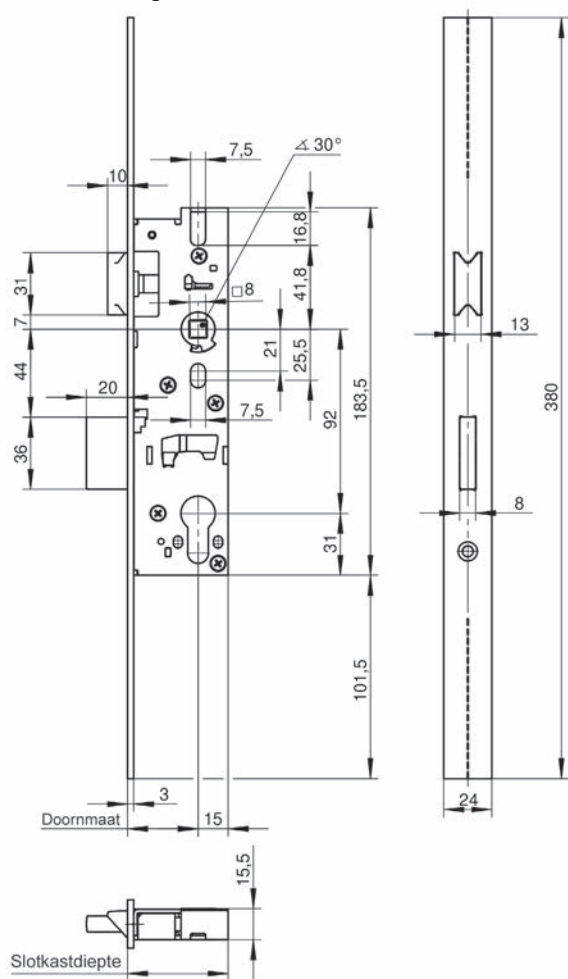

Profieldeurslot 1438

Het profieldeurslot 1438 met speciale voorplaat voor renovatie- en reparatiewerkzaamheden biedt u brede toepassingsmogelijkheden. De voorplaat heeft een speciale lengte van 380 mm en een comfortabele boorgroef aan de voorplaatachterzijde voor individuele aanpassing aan de schroefgaten.

- Voorplaat edelstaal roestvast
- Universeel toepasbaar, daardoor tijd- en kostenbesparing
- Bewezen WILKA-modulesysteem
- Dagschoot omlegbaar
- Alternatief voor tal van producten van andere fabrikanten door extreem kleine slotkastmaat
- Geen schroefgaten, daardoor individueel toepasbaar
- Boorgroef aan de voorplaatachterzijde
- SKG**-uitvoering leverbaar (art. 1738)

Speciale uitvoeringen

- Dag- en nachtschoot 3mm of 5mm voorstaand
- Met 10mm tuimelaar
- Geschikt voor Zwitserse rondcilinders (RC 22)
- Gestuurde dagschootvastzetter

Art.-Nr.	Doornmaten	Vlakte voorplaat	U-voorplaat	Sluitplaten
1438	25 – 45 mm	16/24 mm	24 mm	Pagina 11 – 13