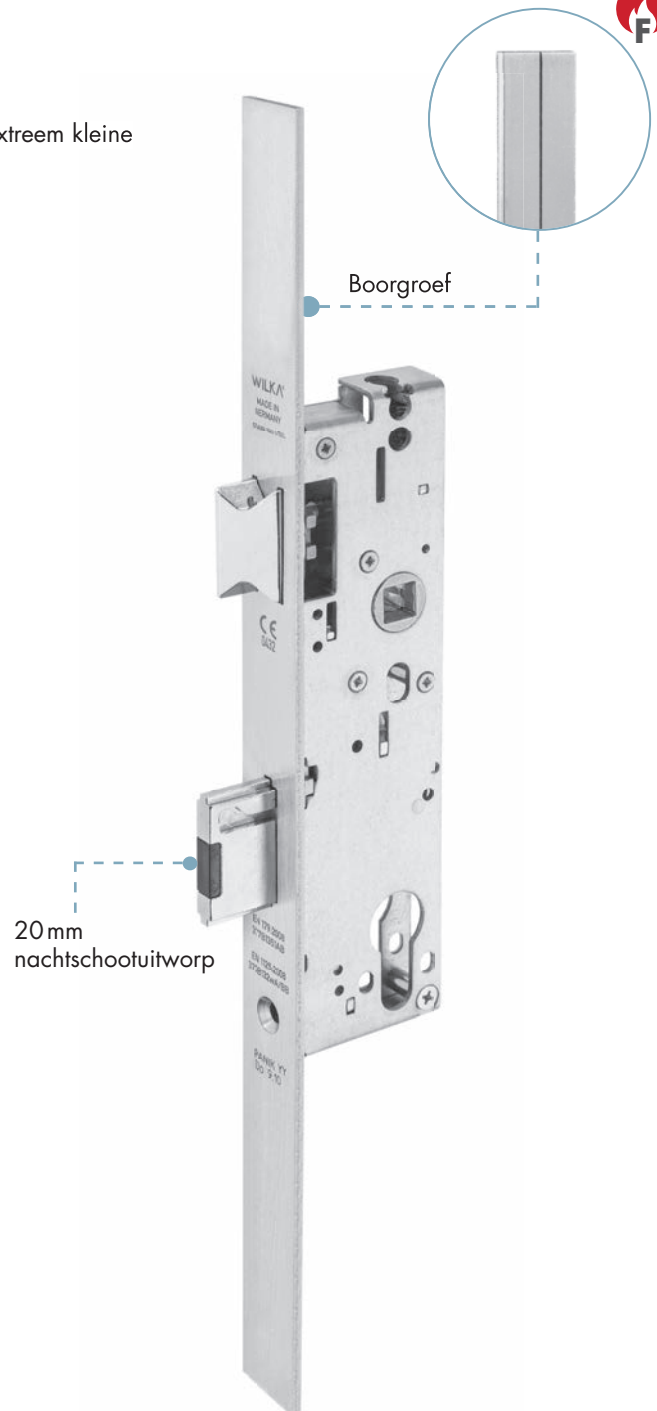

Anti-paniek insteekslot serie 6000

Anti-paniek insteekslot voor profieldeuren van de serie 6000, met speciale voorplaat voor renovatie- en reparatiewerkzaamheden. De voorplaat heeft een speciale lengte van 380mm en een comfortabele boorgroef aan de voorplaatachterzijde voor individuele aanpassing aan de schroefgaten. Geschikt voor toepassing in deuren voor inbraakwerende componenten conform DIN EN 1627-1630 en bij specificaties conform VOB deel C. Toegelaten voor vluchtdeuren conform EN 179 en EN 1125. Op brandwerendheid gekeurd conform EN 1634-1 en DIN 4102-18. Bijpassende sluitplaten zijn afzonderlijk leverbaar.

- WILKA-modulesysteem
- Universeel toepasbaar, daardoor tijd- en kostenbesparing
- Leverbaar in de functies B, D, E
- Alternatief voor tal van producten van andere fabrikanten door extreem kleine slotkastmaat
- Geen schroefgaten, daardoor individueel toepasbaar
- Boorgroef aan de voorplaatachterzijde

Speciale uitvoeringen

- Dag- en nachtschoot 3mm of 5mm voorstaand
- Tuimelaarbewaking incl. 8 m kabel
- Nachtschootbewaking incl. 10 m kabel
- Gestuurde dagschootvastzetter (functie E)
- Geschikt voor Zwitserse rondcilinders (RC 22)

Art.-Nr.	Doormaten	Vlakte voorplaat	U-voorplaat	Sluitplaten
Serie 6000	30 – 45 mm	22/24 mm	22/24 mm	Pagina 16 – 18

Toegelaten beslagtypen vindt u in de certificaten EN 179 en EN 1125 op www.wilka.de