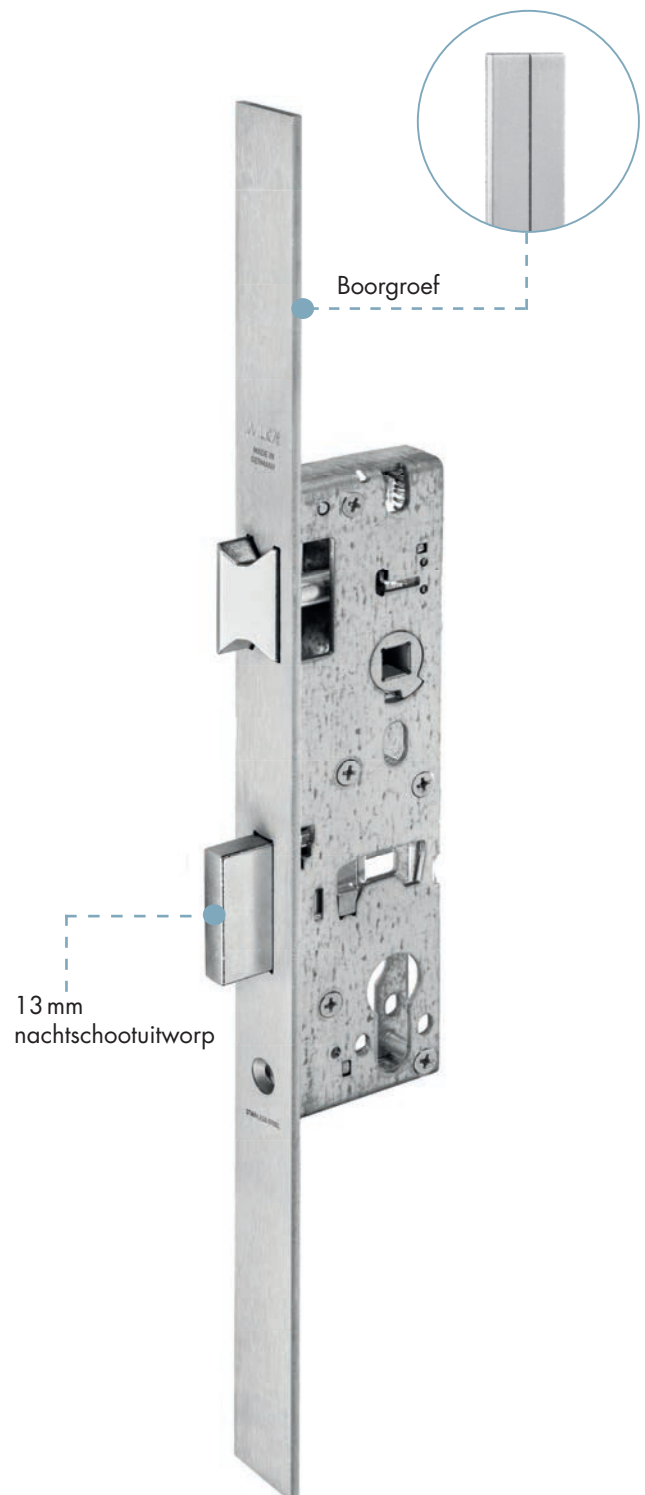

Profieldeurslot 1433

Het profieldeurslot 1433 met speciale voorplaat voor renovatie- en reparatiewerkzaamheden wordt geleverd met 20mm doorn. De voorplaat heeft een speciale lengte van 380 mm en een comfortabele boorgroef aan de voorplaatachterzijde voor individuele aanpassing aan de schroefgaten.

- Voorplaat edelstaal roestvast
- Dagschoot omliegbaar
- 8 mm tuimelaar
- Universeel toepasbaar, daardoor tijd- en kostenbesparing
- Bewezen WILKA-modulesysteem
- Alternatief voor tal van producten van andere fabrikanten door extreem kleine slotkastmaat
- Geen schroefgaten, daardoor individueel toepasbaar
- Boorgroef aan de voorplaatachterzijde

Speciale uitvoeringen

- Dag- en nachtschoot 3mm of 5mm voorstaand
- Geschikt voor Zwitserse rondcilinders (RC 22)

Art.-Nr.	Doormaten	Vlakte voorplaat	U-voorplaat	Sluitplaten
1433	20 mm	24 mm	-	Pagina 11 - 13