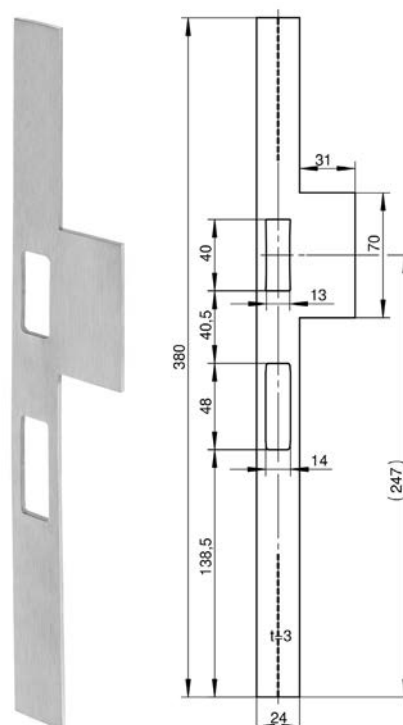

Profieldeurslot 1433

Het profieldeurslot 1433 met speciale voorplaat voor renovatie- en reparatiewerkzaamheden wordt geleverd met 20mm doorn. De voorplaat heeft een speciale lengte van 380 mm en een comfortabele boorgroef aan de voorplaatachterzijde voor individuele aanpassing aan de schroefgaten.

Sluitplaat 9371

Sluitplaat voor sloten met renovatievoorplaat

Afmetingen 16 x 3 x 380 mm

Art.-Nr.	hoekig	Materiaal
9371	x	Edelstaal roestvast mat geb.

voor DL slot	voor DR slot	voor slottype
x	x	1433, 1438, 1472, 1738

Sluitplaat 9373

Sluitplaat met lip voor sloten met renovatievoorplaat

Afmetingen 24 x 3 x 380 mm

Art.-Nr.	hoekig	Materiaal
9373	x	Edelstaal roestvast mat geb.

voor DL slot*	voor DR slot*	voor slottype
x	x	1433, 1438, 1472, 1738

* Draairichting slot volgens Din opgeven aub

Sluitplaat 9365

Sluitplaat met lip voor E-opener Sluitplaat met lip voor sloten met renovatievoorplaat

Afmetingen 24 x 3 x 380 mm

Art.-Nr.	hoekig	Materiaal
9365	x	Edelstaal roestvast mat geb.