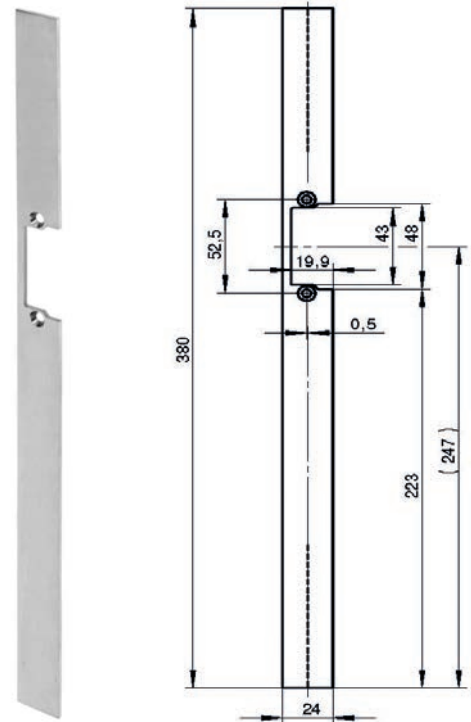

Sluitplaten 9377

Sluitplaat voor E-opener voor sloten met renovatievoorplaat

Afmetingen 24 x 3 x 380 mm

Art.-Nr.	hoekig	Materiaal
9377	x	Edelstaal roestvast mat geb.

voor DL slot*	voor DR slot*	voor slottype
x	x	141F

*Draairichting slot volgens Din opgeven aub