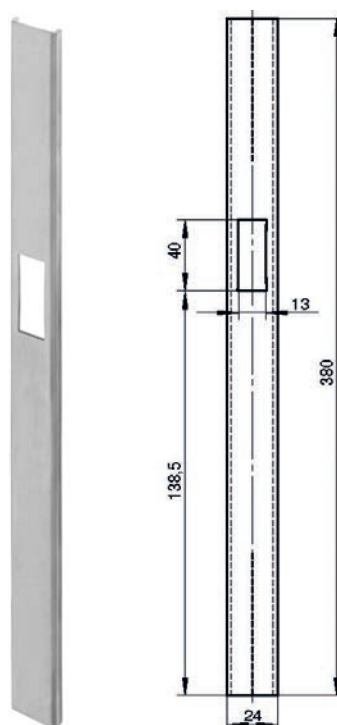

voor DL slot*	voor DR slot*	voor slottype
x	x	1433, 1438, 1472, 1738

* Draairichting slot volgens Din opgeven aub

Sluitplaat 9366

Sluitplaat voor E-opener voor sloten met renovatievoorplaat

Afmetingen 24 x 3 x 380 mm

Afmetingen 24 x 3 x 380 mm

Art.-Nr.	hoekig	Materiaal
9376	x	Edelstaal roestvast mat geb.

voor DL slot	voor DR slot	voor slottype
x	x	141F

Sluitplaat 9378

U-Sluitplaat voor sloten met renovatievoorplaat

Afmetingen 24 x 6 x 380 mm

Art.-Nr.	hoekig	Materiaal
9378	x	Edelstaal roestvast mat geb.

voor DL slot	voor DR slot	voor slottype
x	x	141F

Sluitplaten 9377

Sluitplaat voor E-opener voor sloten met renovatievoorplaat

Afmetingen 24 x 3 x 380 mm