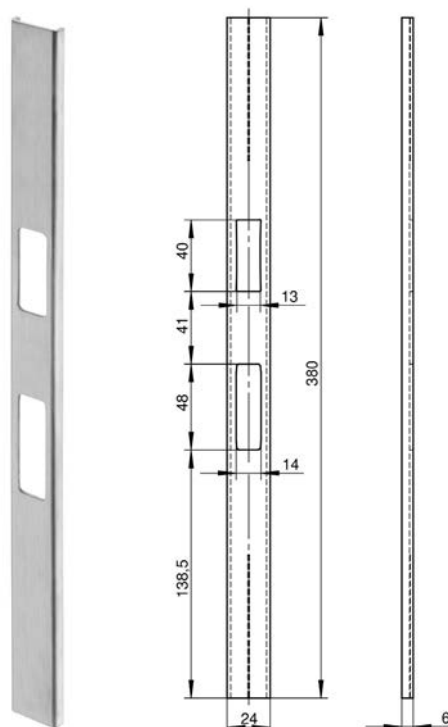

Sluitplaat voor sloten met renovatievoorplaat

Afmetingen 24 x 3 x 380 mm

Art.-Nr.	hoekig	Materiaal
9353	x	Edelstaal roestvast mat geb.

voor DL slot	voor DR slot	voor slottype
x	x	1433, 1438, 1472, 1738

Sluitplaat 9369

U-sluitplaat voor sloten met renovatievoorplaat

Afmetingen 24 x 6 x 380 mm

Art.-Nr.	hoekig	Materiaal
9369	x	Edelstaal roestvast mat geb.

voor DL slot	voor DR slot	voor slottype
x	x	1433, 1438, 1472, 1738