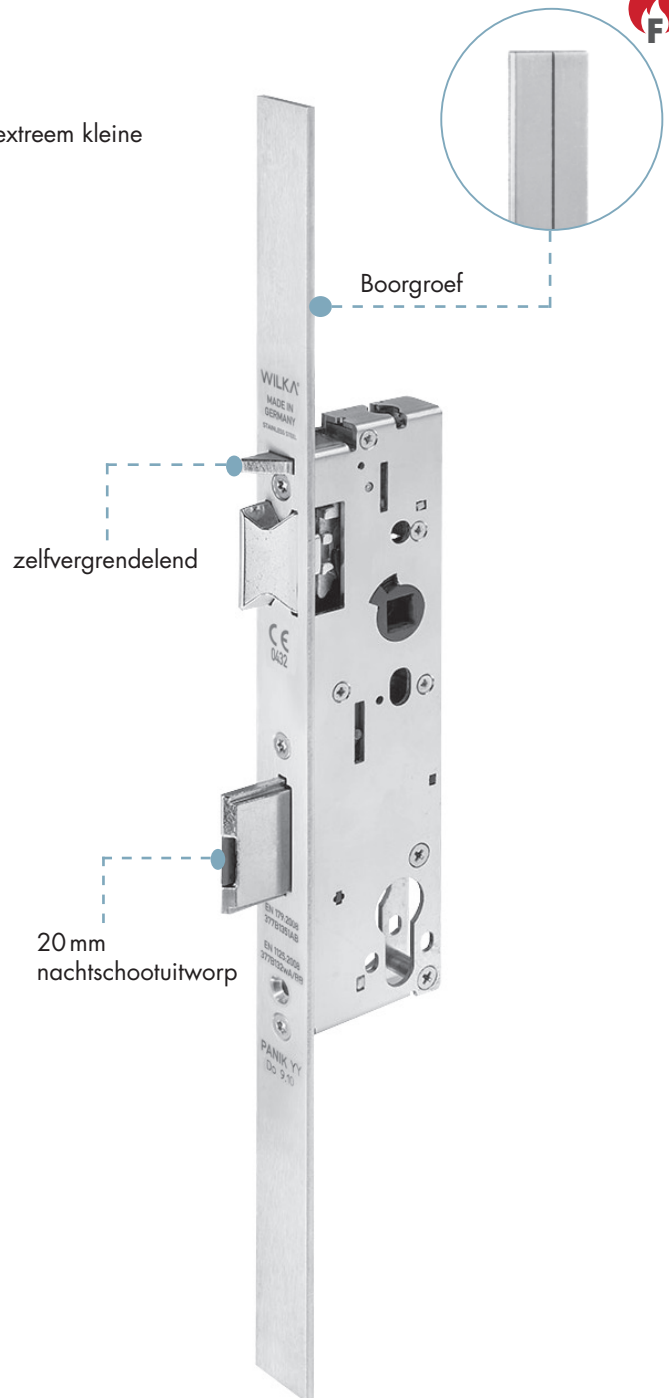

- Voorplaat edelstaal roestvast
- Universeel toepasbaar, daardoor tijd- en kostenbesparing
- Nachtschoot met stalen pennen
- Hoge beveiliging tegen afzagen en zijdelingse belasting
- Alternatief voor tal van producten van andere fabrikanten door extreem kleine slotkastmaat
- Geen schroefgaten, daardoor individueel toepasbaar
- Boorgroef aan de voorplaatachterzijde
- SKG**-uitvoering leverbaar (art. 1736)

Speciale uitvoeringen

- Geschikt voor Zwitserse rondcilinders (RC 22)

Art.-Nr.	Doornmaten	Vlakke voorplaat	U-voorplaat	Sluitplaten
1436	25 – 40 mm	24 mm	–	Pagina 15

Anti-paniek insteekslot serie 7000

Zelfvergrendelend anti-paniek insteekslot van de serie 7000 voor 1-vleugelige profieldeuren, met speciale voorplaat voor renovatie- en reparatiewerkzaamheden. De voorplaat heeft een speciale lengte van 380mm en een comfortabele boorgroef aan de voorplaatachterzijde voor individuele aanpassing aan de schroefgaten. Geschikt voor toepassing in deuren voor inbraakwerende componenten conform DIN EN 1627-1630 en bij specificaties conform VOB deel C. Toegelaten voor vluchtdeuren conform EN 179 en EN 1125. Op brandwerendheid gekeurd conform EN 1634-1 en DIN 4102-18. Bijpassende sluitplaten zijn afzonderlijk leverbaar.

- WILKA-modulesysteem
- Universeel toepasbaar, daardoor tijd- en kostenbesparing
- Leverbaar in de functies B, C, E
- Alternatief voor tal van producten van andere fabrikanten door extreem kleine slotkastmaat
- Geen schroefgaten, daardoor individueel toepasbaar
- Boorgroef aan de voorplaatachterzijde

Speciale uitvoeringen

- Dag- en nachtschoot 3mm of 5mm voorstaand
- Tuimelaarbewaking incl. 8m kabel
- Nachtschootbewaking incl. 10 m kabel
- Gestuurde dagschootvastzetter (functie E)
- Geschikt voor Zwitserse rondcilinders (RC 22)