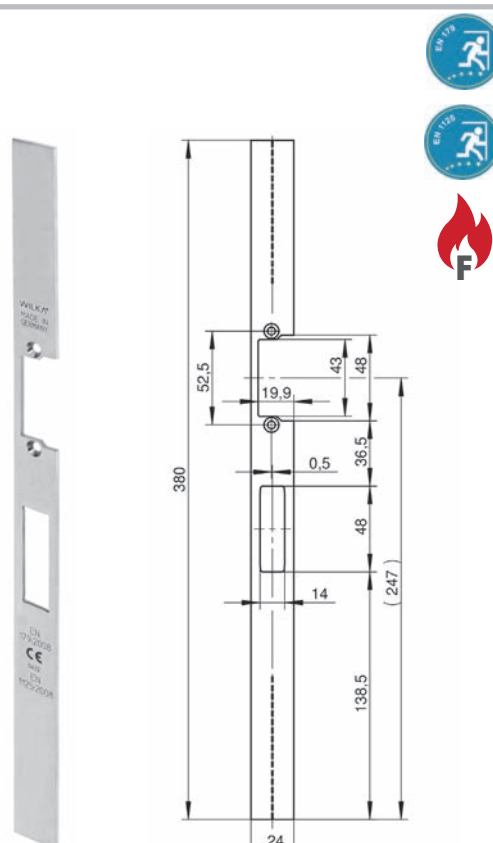

Sluitplaat P733

Sluitplaat voor E-opener voor anti-paniek sloten met renovatievoorplaat

Afmetingen 24 x 3 x 380 mm

Art.-Nr.	hoekig	Materiaal
P733	x	Edelstaal roestvast mat geb.

voor DL slot*	voor DR slot*	voor slottype
x	x	Serie 6000

*Draairichting slot volgens Din opgeven aub