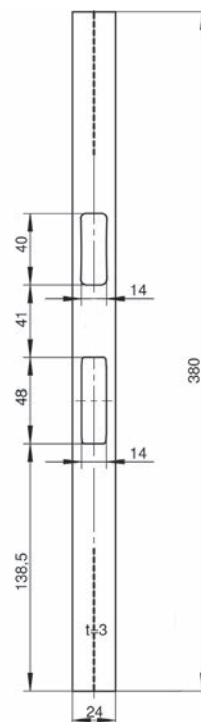

Sluitplaat P703

Sluitplaat voor anti-paniek sloten met renovatievoorplaat

Afmetingen 24 x 3 x 380 mm

Art.-Nr.	hoekig	Materiaal
P703	x	Edelstaal roestvast mat geb.

voor DL slot	voor DR slot	voor slottype
x	x	Serie 6000, 7000