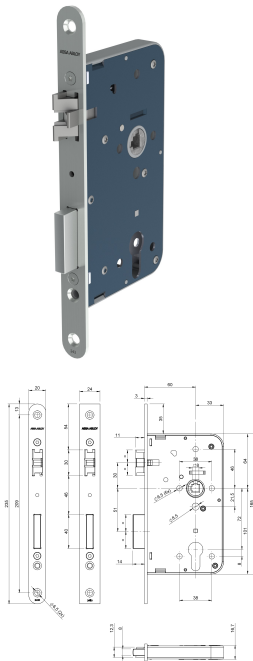

Mechanische sloten

Projectsloten

Cilindersloten

243017T2460-1

Experience a safer and more open world

ASSA ABLOY

Omschrijving

Deurslot, DM60mm, PC72mm, kruk gat 8mm, voorplaat RVS 24x235mm rechthoekig, fluisterdagschoot, DR 1+3.

Beschikt over fluisterdagschoot. Geschikt voor toepassing in afsluitbare binnendeuren in de utiliteitsbouw.

Eigenschappen

- Zeer hoge duurzaamheid; getest op 1 miljoen bedieningen volgens EN12209
- Geluidsarme sluiting van de deur door zeer geringe sluitweerstand
- Volledig gesloten slotkast voorkomt binnendringen vuil voor lange probleemloze werking
- Links en rechts verschillend
- Spelingsvrije beslagmontage ter voorkoming van een hangende deurkruk
- Heldere kleurindicatie op zijkant slotkast; blauw is veiligheidsslot, rood is paniekslot, grijs is standaard slot
- Uniforme slotkastafmeting met 2400 serie sloten
- Staal vernikkelde fluisterdagschoot
- 17mm europrofielcilinder uitvoering
- RVS rechthoekige of afgeronde voorplaat

Artikelnaam	Art.nr	Model voorplaat	Afmetingen voorplaat (mm)	Materiaal voorplaat	Afstand (mm)	Doornmaat (mm)	Draairichting
243017T2460-1	7262666	rechthoekig	24 x 235	rvs	72	60	1/3

The ASSA ABLOY Group is the global leader in access solutions. Every day, we help billions of people experience a more open world.