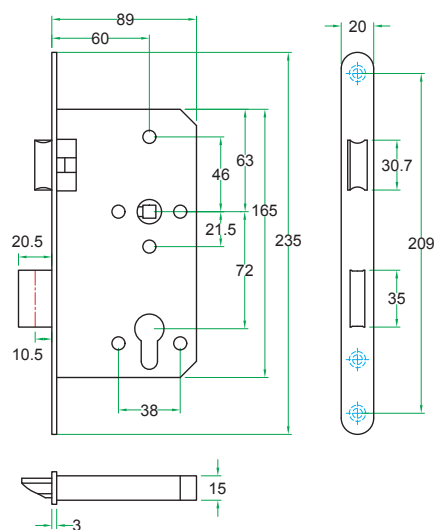

# RVS Projectsloten

- 1 **RVS** afgeronde voorplaat.  
235 x 20 x 3 mm
- 2 **RVS** dagschoot.  
Dus geen vernikkeld staal, zamak of messing.  
Gecertificeerd op >200.000 bedieningen en  
grote dwarskrachten
- 3 **RVS** dagschoot eenvoudig omkeerbaar.  
Dus DIN-Links & -Rechts toepasbaar
- 4 Stofbussen tegen vuil-indringing bij montage  
van het deurbeslag
- 5 **RVS** tuimelaar voor extra sterkte.  
Met klem ter vermindering van stift-tolerantie  
(klemtuimelaar). T.b.v. 8 x 8 mm stift
- 6 Volledig verzinkte slotkast
- 7 **RVS** nachtschoot.  
Dus geen vernikkeld staal of zamak

## Afmetingen

- Uniforme slotkasten. Conform DIN 18251
- RVS voorplaat, 235 x 20 mm afgerond
- Doornmaat 60 mm
- Slotbediening 72 mm

Dag-/nachtslot

72 mm 9420.U2060.PC72

Vrij/bezet slot

72 mm 9420.U2060.WC72  
78 mm 9420.U2060.WC78