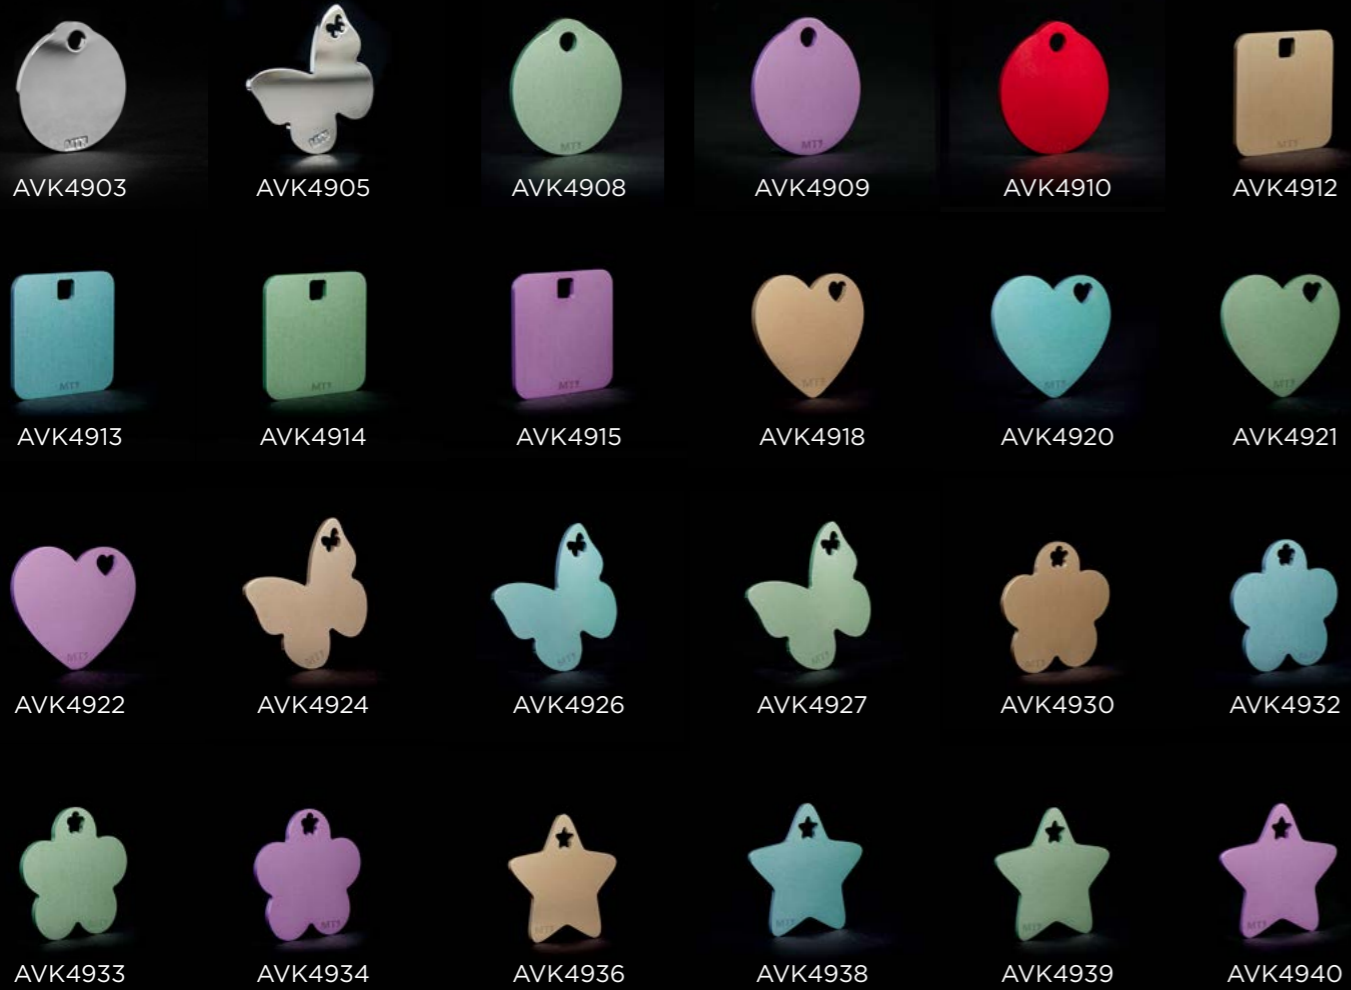

**GOLDEN ZAMAK
GLITTERED ENAMEL**
AVK4949
33,73 mm x 40 mm

**GOLDEN ZAMAK
GLITTERED ENAMEL**
AVK4952
38 mm x 35 mm

**CHROMED ZAMAK
GLITTERED ENAMEL**
AVK4944
36 mm x 36 mm

**CHROMED ZAMAK
GLITTERED ENAMEL**
AVK4953
38 mm x 35 mm

CHROMED BRASS
AVK4702
100 mm

**GOLDEN ZAMAK
GLITTERED ENAMEL**
AVK4955
39 mm x 39 mm

**GOLDEN ZAMAK
GLITTERED ENAMEL**
AVK4946
35 mm x 35 mm

**GOLDEN ZAMAK
GLITTERED ENAMEL**
AVK4958
40 mm x 40 mm

**CHROMED ZAMAK
GLITTERED ENAMEL**
AVK4956
39 mm x 39 mm

**CHROMED ZAMAK
GLITTERED ENAMEL**
AVK4947
35 mm x 35 mm

GOLDEN BRASS
AVK4703
100 mm

KIT BASIC MyThinks

AVE0113

KIT BASIC MyThinks

AVE0113

CODE	QUANTITY	CODE	QUANTITY
AVK4903	2	AVK4922	2
AVK4905	1	AVK4924	2
AVK4908	2	AVK4926	2
AVK4909	2	AVK4927	2
AVK4910	1	AVK4930	1
AVK4912	1	AVK4932	2
AVK4913	2	AVK4933	2
AVK4914	2	AVK4934	2
AVK4915	2	AVK4936	1
AVK4918	1	AVK4938	2
AVK4920	2	AVK4939	2
AVK4921	2	AVK4940	2